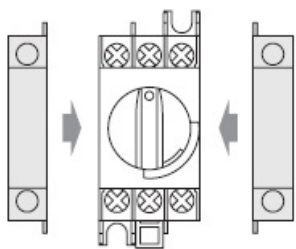

GENERAL ELECTRIC MODUL NEUTRU COMUTAT PENTRU SEPARATOR DE SARCINA 25A, MONTARE PE USA

Modul neutru comutat pentru separator de sarcina 25A, montare pe usa

Caracteristici:

- Montaj pe partea dreapta
- Compatibil cu separatoarele de 25 A

Pret: 0,00 LEI (TVA inclus)

Detalii online: <https://www.materialelectrice.ro/modul-neutru-comutat-pentru-separator-de-sarcina-25a-montare-pe-usa>