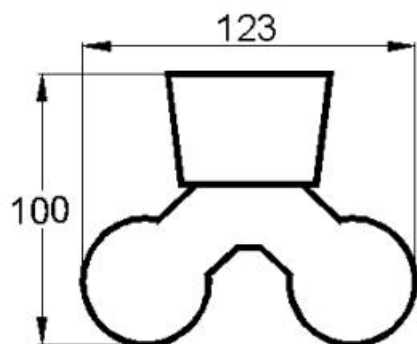

AIRFAL MODEL M IP42 2 T8 FLUORESCENT TUBES 58W 1.534MM

Carcasa otel lacuit

Curent- 220-240V, 50-60Hz

Sursa de lumina - 2 tuburi tip T5

Protectie - IP 42

Temperatura de lucru: -20 ° C până la +45 ° C

Standard:-EN 60598-1

Capete

Dimensiuni:

Gra

Pret: 347,92 LEI (TVA inclus)

Detalii online: <https://www.materialelectrice.ro/model-m-ip42-2-t8-fluorescent-tubes-58w-1-534mm-30521>