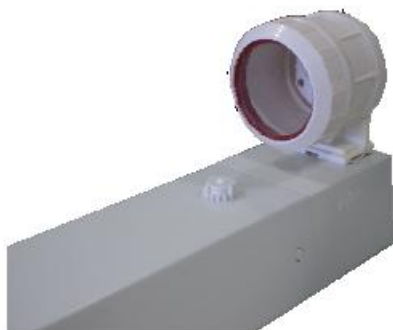

AIRFAL MODEL M IP42 2 T8 FLUORESCENT TUBES 58W 1.534MM

Carcasa otel lacuit

Curent- 220-240V, 50-60Hz

Sursa de lumina - 2 tuburi tip T5

Protectie - IP 42

Temperatura de lucru: -20 ° C până la +45 ° C

Standard:-EN 60598-1

Capete

Dimensiuni:

Gra

Pret: 347,92 LEI (TVA inclus)

Detalii online: <https://www.materialelectrice.ro/model-m-ip42-2-t8-fluorescent-tubes-58w-1-534mm-30521>