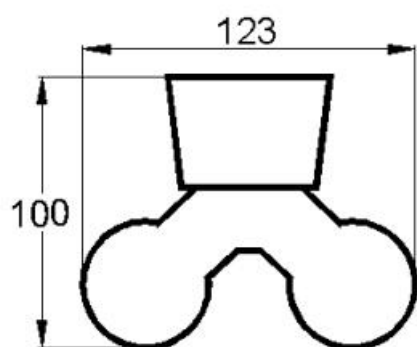

AIRFAL MODEL M IP42 2 T8 FLUORESCENT TUBES 58W 1.534MM

Carcasa otel lacuit

Curent- 220-240V, 50-60Hz

Sursa de lumina - 2 tuburi tip T5

Protectie - IP 42

Temperatura de lucru: -20 ° C până la +45 ° C

Standard:-EN 60598-1

Capete

Dimensiuni:

Gra

Pret: 347,92 LEI (TVA inclus)

Detalii online: <https://www.materialelectrice.ro/model-m-ip42-2-t8-fluorescent-tubes-58w-1-534mm-30521>