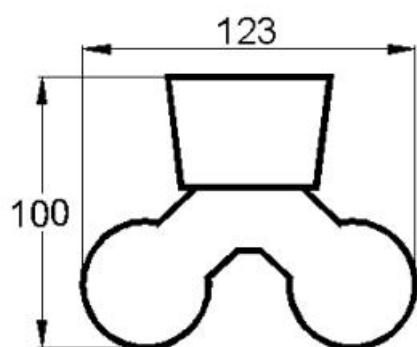

AIRFAL MODEL M IP42 2 T8 FLUORESCENT TUBES 58W 1.534MM

Carcasa otel lacuit

Curent- 220-240V, 50-60Hz

Sursa de lumina - 2 tuburi tip T5

Protectie - IP 42

Temperatura de lucru: -20 ° C până la +45 ° C

Standard:-EN 60598-1

Capete

Dimensiuni:

Gra

Pret: 158,72 LEI (TVA inclus)

Detalii online: <https://www.materialelectrice.ro/model-m-ip65-corp-de-iluminat-2-x-58w-1-534mm-100mm-30520>