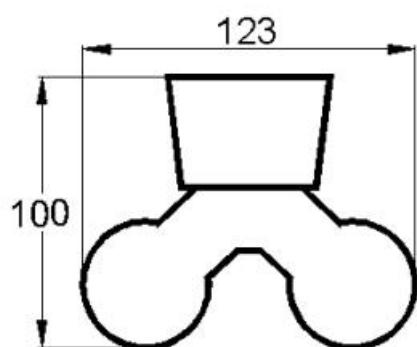

### AIRFAL MODEL M IP42 2 T8 FLUORESCENT TUBES 58W 1.534MM

Carcasa otel lacuit

Curent- 220-240V, 50-60Hz

Sursa de lumina - 2 tuburi tip T5

Protectie - IP 42

Temperatura de lucru: -20 ° C până la +45 ° C

Standard:-EN 60598-1

Capete

Dimensiuni:

Gra

Pret: 158,72 LEI (TVA inclus)

Detalii online: <https://www.materialelectrice.ro/model-m-ip65-corp-de-iluminat-2-x-58w-1-534mm-100mm-30520>