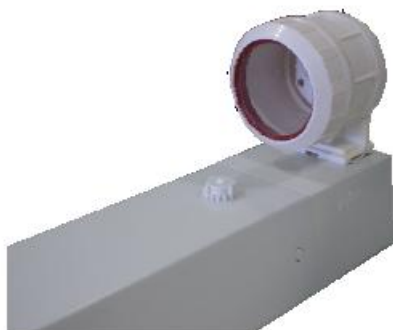

AIRFAL MODEL M IP42 2 T8 FLUORESCENT TUBES 58W 1.534MM

Carcasa otel lacuit

Curent- 220-240V, 50-60Hz

Sursa de lumina - 2 tuburi tip T5

Protectie - IP 42

Temperatura de lucru: -20 ° C până la +45 ° C

Standard:-EN 60598-1

Capete

Dimensiuni:

Gra

Pret: 158,72 LEI (TVA inclus)

Detalii online: <https://www.materialelectrice.ro/model-m-ip65-corp-de-iluminat-2-x-58w-1-534mm-100mm-30520>