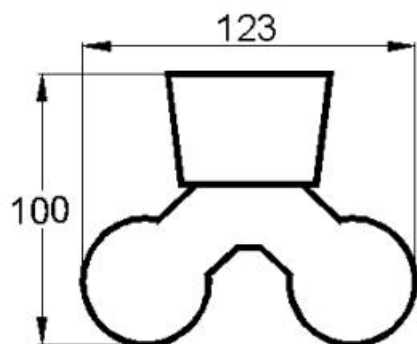

### **AIRFAL MODEL M IP42 2 T8 FLUORESCENT TUBES 58W 1.534MM**

Carcasa otel lacuit

Curent- 220-240V, 50-60Hz

Sursa de lumina - 2 tuburi tip T5

Protectie - IP 42

Temperatura de lucru: -20 ° C până la +45 ° C

Standard:-EN 60598-1

Capete

Dimensiuni:

Gra

Pret: 188,65 LEI (TVA inclus)

Detalii online: <https://www.materialelectrice.ro/model-m-ip42-2-t8-fluorescent-tubes-58w-1-534mm-30519>