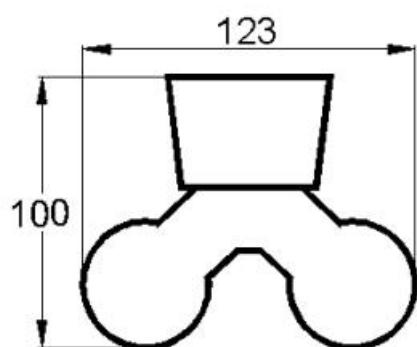

AIRFAL MODEL M IP42 2 T8 FLUORESCENT TUBES 58W 1.534MM

Carcasa otel lacuit

Curent- 220-240V, 50-60Hz

Sursa de lumina - 2 tuburi tip T5

Protectie - IP 42

Temperatura de lucru: -20 ° C până la +45 ° C

Standard:-EN 60598-1

Capete

Dimensiuni:

Gra

Pret: 188,65 LEI (TVA inclus)

Detalii online: <https://www.materialelectrice.ro/model-m-ip42-2-t8-fluorescent-tubes-58w-1-534mm-30519>