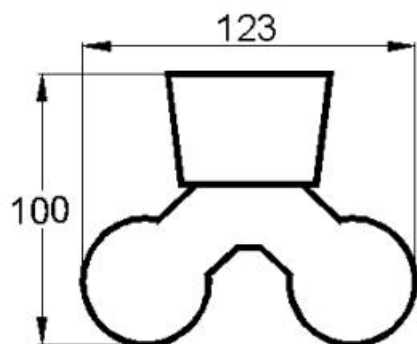

AIRFAL MODEL M IP42 2 T8 FLUORESCENT TUBES 58W 1.534MM

Carcasa otel lacuit

Curent- 220-240V, 50-60Hz

Sursa de lumina - 2 tuburi tip T5

Protectie - IP 42

Temperatura de lucru: -20 ° C până la +45 ° C

Standard:-EN 60598-1

Capete

Dimensiuni:

Gra

Pret: 188,65 LEI (TVA inclus)

Detalii online: <https://www.materialelectrice.ro/model-m-ip42-2-t8-fluorescent-tubes-58w-1-534mm-30519>