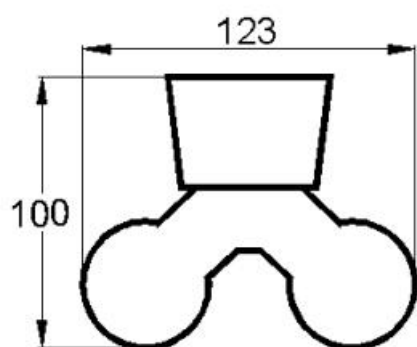

### **AIRFAL MODEL M IP42 2 T8 FLUORESCENT TUBES 58W 1.534MM**

Carcasa otel lacuit

Curent- 220-240V, 50-60Hz

Sursa de lumina - 2 tuburi tip T5

Protectie - IP 42

Temperatura de lucru: -20 ° C până la +45 ° C

Standard:-EN 60598-1

Capete

Dimensiuni:

Gra

Pret: 175,45 LEI (TVA inclus)

Detalii online: <https://www.materialelectrice.ro/model-m-ip42-2-t8-fluorescent-tubes-58w-1-534mm-30518>