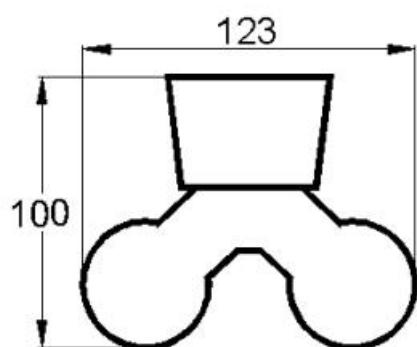

AIRFAL MODEL M IP42 2 T8 FLUORESCENT TUBES 58W 1.534MM

Carcasa otel lacuit

Curent- 220-240V, 50-60Hz

Sursa de lumina - 2 tuburi tip T5

Protectie - IP 42

Temperatura de lucru: -20 ° C până la +45 ° C

Standard:-EN 60598-1

Capete

Dimensiuni:

Gra

Pret: 175,45 LEI (TVA inclus)

Detalii online: <https://www.materialelectrice.ro/model-m-ip42-2-t8-fluorescent-tubes-58w-1-534mm-30518>