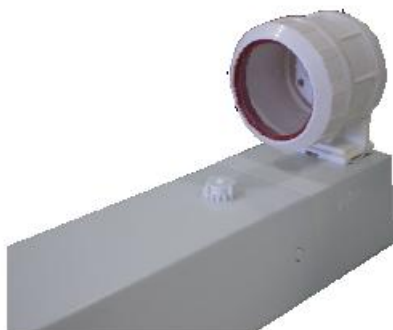

### **AIRFAL MODEL M IP42 2 T8 FLUORESCENT TUBES 58W 1.534MM**

Carcasa otel lacuit

Curent- 220-240V, 50-60Hz

Sursa de lumina - 2 tuburi tip T5

Protectie - IP 42

Temperatura de lucru: -20 ° C până la +45 ° C

Standard:-EN 60598-1

Capete

Dimensiuni:

Gra

Pret: 175,45 LEI (TVA inclus)

Detalii online: <https://www.materialelectrice.ro/model-m-ip42-2-t8-fluorescent-tubes-58w-1-534mm-30518>