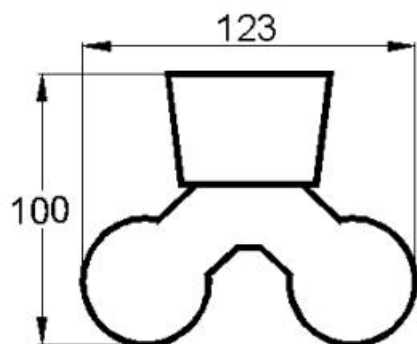

AIRFAL MODEL M IP42 2 T8 FLUORESCENT TUBES 36W 1.233MM

Carcasa otel lacuit

Curent- 220-240V, 50-60Hz

Sursa de lumina - 2 tuburi tip T5

Protectie - IP 42

Temperatura de lucru: -20 ° C până la +45 ° C

Standard:-EN 60598-1

Capete

Dimensiuni:

Gra

Pret: 344,57 LEI (TVA inclus)

Detalii online: <https://www.materialelectrice.ro/model-m-ip42-2-t8-fluorescent-tubes-36w-1-233mm-30517>