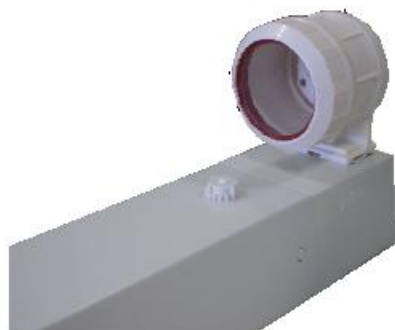

AIRFAL MODEL M IP42 2 T8 FLUORESCENT TUBES 36W 1.233MM

Carcasa otel lacuit

Curent- 220-240V, 50-60Hz

Sursa de lumina - 2 tuburi tip T5

Protectie - IP 42

Temperatura de lucru: -20 ° C până la +45 ° C

Standard:-EN 60598-1

Capete

Dimensiuni:

Gra

Pret: 344,57 LEI (TVA inclus)

Detalii online: <https://www.materialelectrice.ro/model-m-ip42-2-t8-fluorescent-tubes-36w-1-233mm-30517>