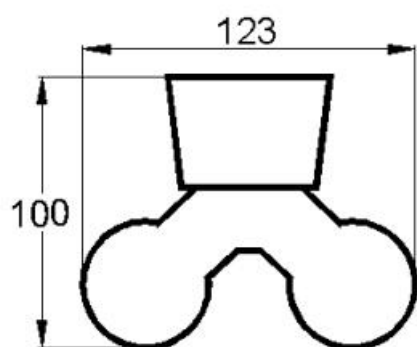

AIRFAL MODEL M IP42 2 T8 FLUORESCENT TUBES 36W 1.233MM

Carcasa otel lacuit

Curent- 220-240V, 50-60Hz

Sursa de lumina - 2 tuburi tip T5

Protectie - IP 42

Temperatura de lucru: -20 ° C până la +45 ° C

Standard:-EN 60598-1

Capete

Dimensiuni:

Gra

Pret: 344,57 LEI (TVA inclus)

Detalii online: <https://www.materialelectrice.ro/model-m-ip42-2-t8-fluorescent-tubes-36w-1-233mm-30517>