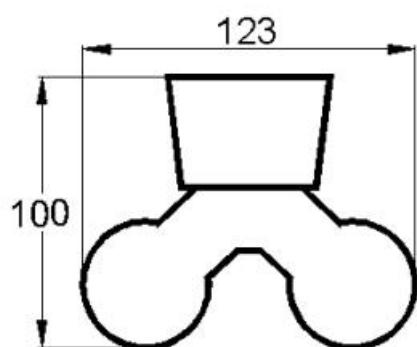

AIRFAL MODEL M IP42 2 T8 FLUORESCENT TUBES 36W 1.233MM

Carcasa otel lacuit

Curent- 220-240V, 50-60Hz

Sursa de lumina - 2 tuburi tip T5

Protectie - IP 42

Temperatura de lucru: -20 ° C până la +45 ° C

Standard:-EN 60598-1

Capete

Dimensiuni:

Gra

Pret: 155,38 LEI (TVA inclus)

Detalii online: <https://www.materialelectrice.ro/model-m-ip65-corp-de-iluminat-2-x-36w-1-233mm-100mm-30516>