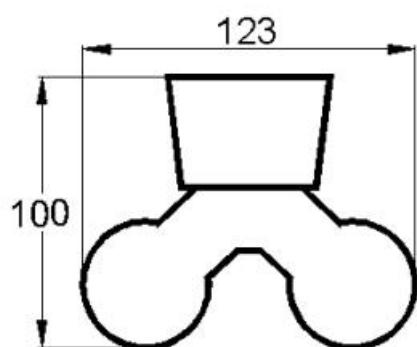

### **AIRFAL MODEL M IP42 2 T8 FLUORESCENT TUBES 36W 1.233MM**

Carcasa otel lacuit

Curent- 220-240V, 50-60Hz

Sursa de lumina - 2 tuburi tip T5

Protectie - IP 42

Temperatura de lucru: -20 ° C până la +45 ° C

Standard:-EN 60598-1

Capete

Dimensiuni:

Gra

Pret: 155,38 LEI (TVA inclus)

Detalii online: <https://www.materialelectrice.ro/model-m-ip65-corp-de-iluminat-2-x-36w-1-233mm-100mm-30516>