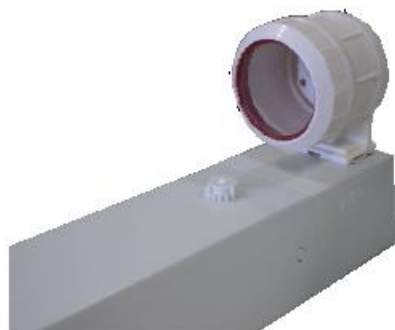

AIRFAL MODEL M IP42 2 T8 FLUORESCENT TUBES 36W 1.233MM

Carcasa otel lacuit

Curent- 220-240V, 50-60Hz

Sursa de lumina - 2 tuburi tip T5

Protectie - IP 42

Temperatura de lucru: -20 ° C până la +45 ° C

Standard:-EN 60598-1

Capete

Dimensiuni:

Gra

Pret: 155,38 LEI (TVA inclus)

Detalii online: <https://www.materialelectrice.ro/model-m-ip65-corp-de-iluminat-2-x-36w-1-233mm-100mm-30516>