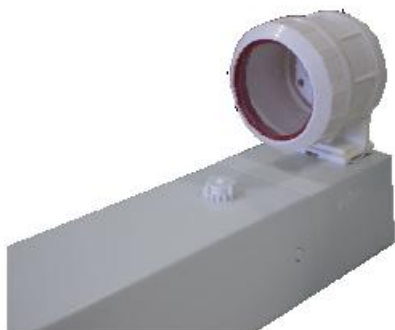

AIRFAL MODEL M IP42 2 T8 FLUORESCENT TUBES 36W 1.233MM

Carcasa otel lacuit

Curent- 220-240V, 50-60Hz

Sursa de lumina - 2 tuburi tip T5

Protectie - IP 42

Temperatura de lucru: -20 ° C până la +45 ° C

Standard:-EN 60598-1

Capete

Dimensiuni:

Gra

Pret: 155,38 LEI (TVA inclus)

Detalii online: <https://www.materialelectrice.ro/model-m-ip65-corp-de-iluminat-2-x-36w-1-233mm-100mm-30516>