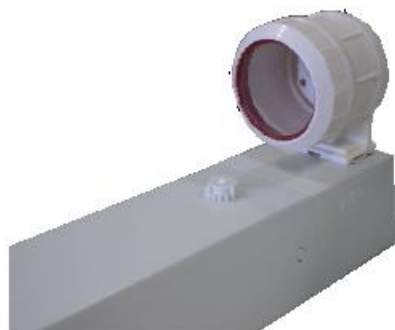

AIRFAL MODEL M IP42 2 T8 FLUORESCENT TUBES 36W 1.233MM

Carcasa otel lacuit

Curent- 220-240V, 50-60Hz

Sursa de lumina - 2 tuburi tip T5

Protectie - IP 42

Temperatura de lucru: -20 ° C până la +45 ° C

Standard:-EN 60598-1

Capete

Dimensiuni:

Gra

Pret: 150,01 LEI (TVA inclus)

Detalii online: <https://www.materialelectrice.ro/model-m-ip42-2-t8-fluorescent-tubes-36w-1-233mm-30515>