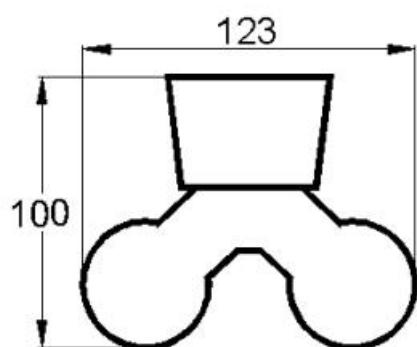

AIRFAL MODEL M IP42 2 T8 FLUORESCENT TUBES 36W 1.233MM

Carcasa otel lacuit

Curent- 220-240V, 50-60Hz

Sursa de lumina - 2 tuburi tip T5

Protectie - IP 42

Temperatura de lucru: -20 ° C până la +45 ° C

Standard:-EN 60598-1

Capete

Dimensiuni:

Gra

Pret: 150,01 LEI (TVA inclus)

Detalii online: <https://www.materialelectrice.ro/model-m-ip42-2-t8-fluorescent-tubes-36w-1-233mm-30515>