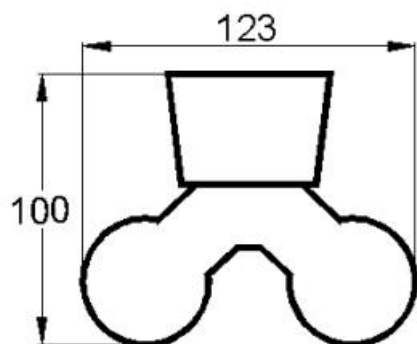

AIRFAL MODEL M IP42 2 T8 FLUORESCENT TUBES 36W 1.233MM

Carcasa otel lacuit

Curent- 220-240V, 50-60Hz

Sursa de lumina - 2 tuburi tip T5

Protectie - IP 42

Temperatura de lucru: -20 ° C până la +45 ° C

Standard:-EN 60598-1

Capete

Dimensiuni:

Gra

Pret: 141,59 LEI (TVA inclus)

Detalii online: <https://www.materialelectrice.ro/model-m-ip42-2-t8-fluorescent-tubes-36w-1-233mm-30514>