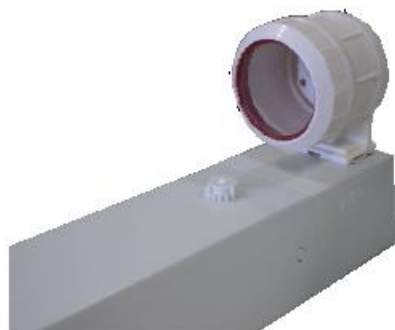

AIRFAL MODEL M IP42 2 T8 FLUORESCENT TUBES 36W 1.233MM

Carcasa otel lacuit

Curent- 220-240V, 50-60Hz

Sursa de lumina - 2 tuburi tip T5

Protectie - IP 42

Temperatura de lucru: -20 ° C până la +45 ° C

Standard:-EN 60598-1

Capete

Dimensiuni:

Gra

Pret: 141,59 LEI (TVA inclus)

Detalii online: <https://www.materialelectrice.ro/model-m-ip42-2-t8-fluorescent-tubes-36w-1-233mm-30514>