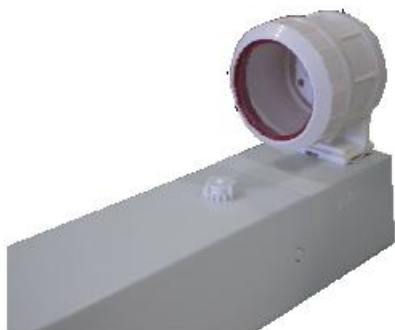

### **AIRFAL MODEL M IP42 2 T8 FLUORESCENT TUBES 36W 1.233MM**

Carcasa otel lacuit

Curent- 220-240V, 50-60Hz

Sursa de lumina - 2 tuburi tip T5

Protectie - IP 42

Temperatura de lucru: -20 ° C până la +45 ° C

Standard:-EN 60598-1

Capete

Dimensiuni:

Gra

Pret: 141,59 LEI (TVA inclus)

Detalii online: <https://www.materialelectrice.ro/model-m-ip42-2-t8-fluorescent-tubes-36w-1-233mm-30514>