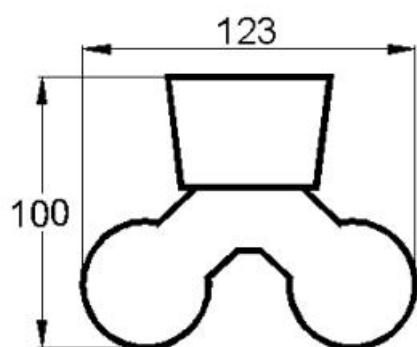

### **AIRFAL MODEL M IP42 2 T8 FLUORESCENT TUBES 36W 1.233MM**

Carcasa otel lacuit

Curent- 220-240V, 50-60Hz

Sursa de lumina - 2 tuburi tip T5

Protectie - IP 42

Temperatura de lucru: -20 ° C până la +45 ° C

Standard:-EN 60598-1

Capete

Dimensiuni:

Gra

Pret: 141,59 LEI (TVA inclus)

Detalii online: <https://www.materialelectrice.ro/model-m-ip42-2-t8-fluorescent-tubes-36w-1-233mm-30514>