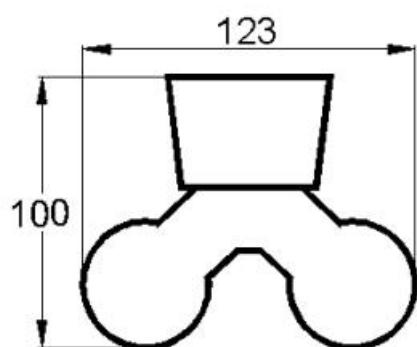

AIRFAL MODEL M IP42 2 T8 FLUORESCENT TUBES 36W 1.233MM

Carcasa otel lacuit

Curent- 220-240V, 50-60Hz

Sursa de lumina - 2 tuburi tip T5

Protectie - IP 42

Temperatura de lucru: -20 ° C până la +45 ° C

Standard:-EN 60598-1

Capete

Dimensiuni:

Gra

Pret: 141,59 LEI (TVA inclus)

Detalii online: <https://www.materialelectrice.ro/model-m-ip42-2-t8-fluorescent-tubes-36w-1-233mm-30514>