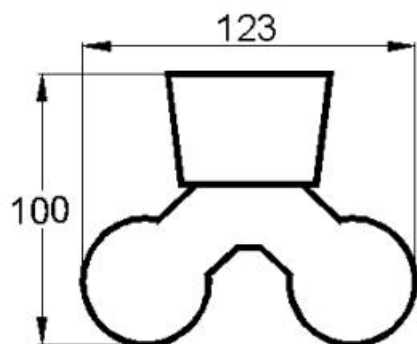

AIRFAL MODEL M IP42 2 T8 FLUORESCENT TUBES 18W 624MM

Carcasa otel lacuit

Curent- 220-240V, 50-60Hz

Sursa de lumina - 2 tuburi tip T5

Protectie - IP 42

Temperatura de lucru: -20 ° C până la +45 ° C

Standard:-EN 60598-1

Capete

Dimensiuni:

Gra

Pret: 336,09 LEI (TVA inclus)

Detalii online: <https://www.materialelectrice.ro/model-m-ip42-2-t8-fluorescent-tubes-18w-624mm-30513>