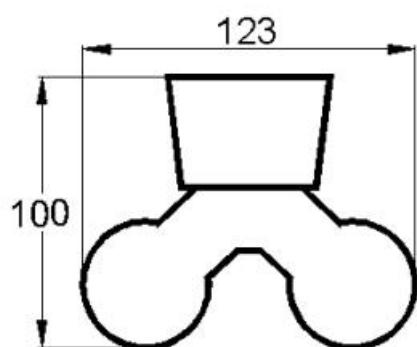

AIRFAL MODEL M IP42 2 T8 FLUORESCENT TUBES 18W 624MM

Carcasa otel lacuit

Curent- 220-240V, 50-60Hz

Sursa de lumina - 2 tuburi tip T5

Protectie - IP 42

Temperatura de lucru: -20 ° C până la +45 ° C

Standard:-EN 60598-1

Capete

Dimensiuni:

Gra

Pret: 336,09 LEI (TVA inclus)

Detalii online: <https://www.materialelectrice.ro/model-m-ip42-2-t8-fluorescent-tubes-18w-624mm-30513>