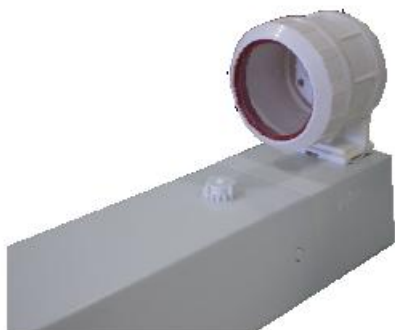

### **AIRFAL MODEL M IP42 2 T8 FLUORESCENT TUBES 18W 624MM**

Carcasa otel lacuit

Curent- 220-240V, 50-60Hz

Sursa de lumina - 2 tuburi tip T5

Protectie - IP 42

Temperatura de lucru: -20 ° C până la +45 ° C

Standard:-EN 60598-1

Capete

Dimensiuni:

Gra

Pret: 336,09 LEI (TVA inclus)

Detalii online: <https://www.materialelectrice.ro/model-m-ip42-2-t8-fluorescent-tubes-18w-624mm-30513>