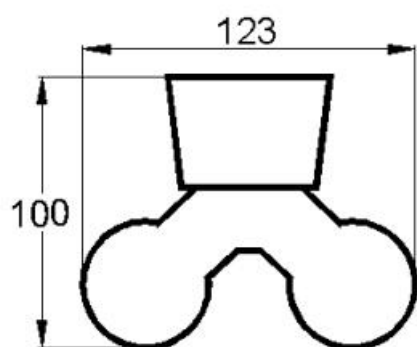

### **AIRFAL MODEL M IP42 2 T8 FLUORESCENT TUBES 18W 624MM**

Carcasa otel lacuit

Curent- 220-240V, 50-60Hz

Sursa de lumina - 2 tuburi tip T5

Protectie - IP 42

Temperatura de lucru: -20 ° C până la +45 ° C

Standard:-EN 60598-1

Capete

Dimensiuni:

Gra

Pret: 336,09 LEI (TVA inclus)

Detalii online: <https://www.materialelectrice.ro/model-m-ip42-2-t8-fluorescent-tubes-18w-624mm-30513>