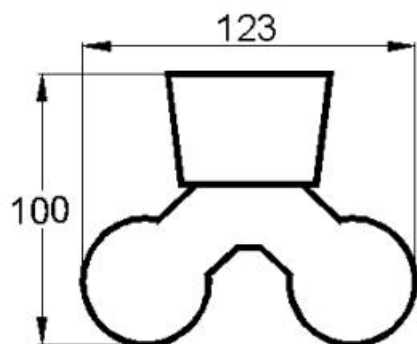

### AIRFAL MODEL M IP42 2 T8 FLUORESCENT TUBES 18W 624MM

Carcasa otel lacuit

Curent- 220-240V, 50-60Hz

Sursa de lumina - 2 tuburi tip T5

Protectie - IP 42

Temperatura de lucru: -20 ° C până la +45 ° C

Standard:-EN 60598-1

Capete

Dimensiuni:

Gra

Pret: 146,91 LEI (TVA inclus)

Detalii online: <https://www.materialelectrice.ro/model-m-ip65-corp-de-iluminat-2-x-18w-624mm-100mm-30512>