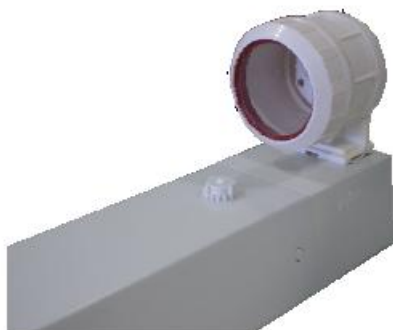

AIRFAL MODEL M IP42 2 T8 FLUORESCENT TUBES 18W 624MM

Carcasa otel lacuit

Curent- 220-240V, 50-60Hz

Sursa de lumina - 2 tuburi tip T5

Protectie - IP 42

Temperatura de lucru: -20 ° C până la +45 ° C

Standard:-EN 60598-1

Capete

Dimensiuni:

Gra

Pret: 146,91 LEI (TVA inclus)

Detalii online: <https://www.materialelectrice.ro/model-m-ip65-corp-de-iluminat-2-x-18w-624mm-100mm-30512>