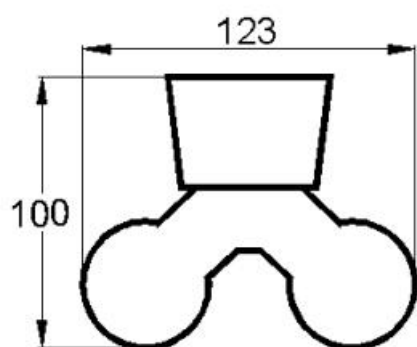

AIRFAL MODEL M IP42 2 T8 FLUORESCENT TUBES 18W 624MM

Carcasa otel lacuit

Curent- 220-240V, 50-60Hz

Sursa de lumina - 2 tuburi tip T5

Protectie - IP 42

Temperatura de lucru: -20 ° C până la +45 ° C

Standard:-EN 60598-1

Capete

Dimensiuni:

Gra

Pret: 146,91 LEI (TVA inclus)

Detalii online: <https://www.materialelectrice.ro/model-m-ip65-corp-de-iluminat-2-x-18w-624mm-100mm-30512>