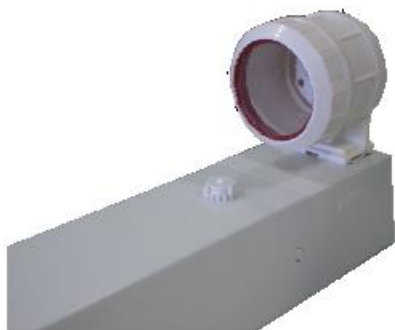

AIRFAL MODEL M IP42 2 T8 FLUORESCENT TUBES 18W 624MM

Carcasa otel lacuit

Curent- 220-240V, 50-60Hz

Sursa de lumina - 2 tuburi tip T5

Protectie - IP 42

Temperatura de lucru: -20 ° C până la +45 ° C

Standard:-EN 60598-1

Capete

Dimensiuni:

Gra

Pret: 146,91 LEI (TVA inclus)

Detalii online: <https://www.materialelectrice.ro/model-m-ip65-corp-de-iluminat-2-x-18w-624mm-100mm-30512>