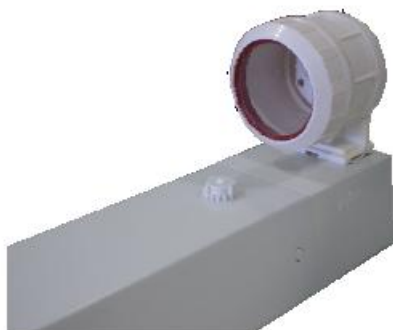

AIRFAL MODEL M IP42 2 T8 FLUORESCENT TUBES 18W 624MM

Carcasa otel lacuit

Curent- 220-240V, 50-60Hz

Sursa de lumina - 2 tuburi tip T5

Protectie - IP 42

Temperatura de lucru: -20 ° C până la +45 ° C

Standard:-EN 60598-1

Capete

Dimensiuni:

Gra

Pret: 107,37 LEI (TVA inclus)

Detalii online: <https://www.materialelectrice.ro/model-m-ip42-2-t8-fluorescent-tubes-18w-624mm-30511>