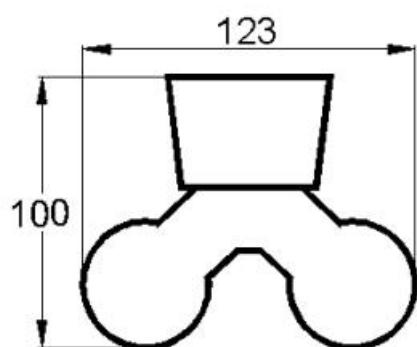

AIRFAL MODEL M IP42 2 T8 FLUORESCENT TUBES 18W 624MM

Carcasa otel lacuit

Curent- 220-240V, 50-60Hz

Sursa de lumina - 2 tuburi tip T5

Protectie - IP 42

Temperatura de lucru: -20 ° C până la +45 ° C

Standard:-EN 60598-1

Capete

Dimensiuni:

Gra

Pret: 107,37 LEI (TVA inclus)

Detalii online: <https://www.materialelectrice.ro/model-m-ip42-2-t8-fluorescent-tubes-18w-624mm-30511>