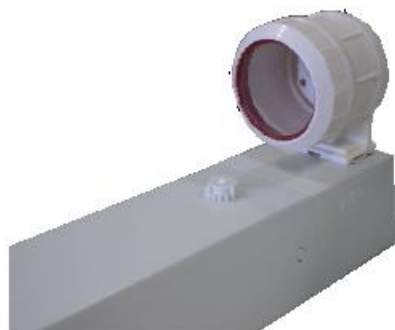

AIRFAL MODEL M IP42 2 T8 FLUORESCENT TUBES 18W 624MM

Carcasa otel lacuit

Curent- 220-240V, 50-60Hz

Sursa de lumina - 2 tuburi tip T5

Protectie - IP 42

Temperatura de lucru: -20 ° C până la +45 ° C

Standard:-EN 60598-1

Capete

Dimensiuni:

Gra

Pret: 107,37 LEI (TVA inclus)

Detalii online: <https://www.materialelectrice.ro/model-m-ip42-2-t8-fluorescent-tubes-18w-624mm-30511>