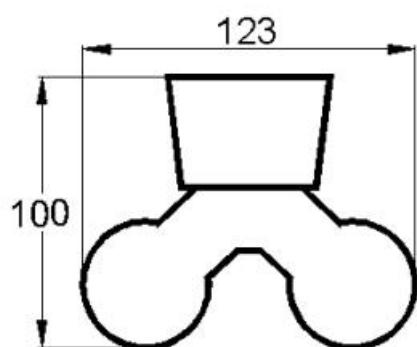

### **AIRFAL MODEL M IP42 2 T8 FLUORESCENT TUBES 18W 624MM**

Carcasa otel lacuit

Curent- 220-240V, 50-60Hz

Sursa de lumina - 2 tuburi tip T5

Protectie - IP 42

Temperatura de lucru: -20 ° C până la +45 ° C

Standard:-EN 60598-1

Capete

Dimensiuni:

Gra

Pret: 107,37 LEI (TVA inclus)

Detalii online: <https://www.materialelectrice.ro/model-m-ip42-2-t8-fluorescent-tubes-18w-624mm-30511>