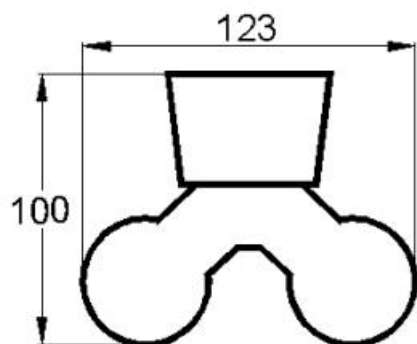

AIRFAL MODEL M IP42 2 T8 FLUORESCENT TUBES 18W 624MM

Carcasa otel lacuit

Curent- 220-240V, 50-60Hz

Sursa de lumina - 2 tuburi tip T5

Protectie - IP 42

Temperatura de lucru: -20 ° C până la +45 ° C

Standard:-EN 60598-1

Capete

Dimensiuni:

Gra

Pret: 107,37 LEI (TVA inclus)

Detalii online: <https://www.materialelectrice.ro/model-m-ip42-2-t8-fluorescent-tubes-18w-624mm-30511>