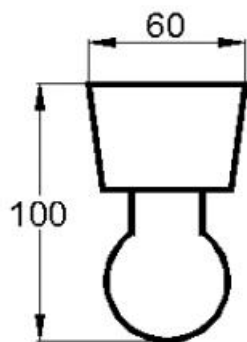

AIRFAL MODEL M IP42 1 FLUORESCENT TUBE T8 58W 1.534MM

Carcasa otel lacuit

Curent- 220-240V, 50-60Hz

Sursa de lumina - 1 tub tip T5

Protectie - IP 42

Temperatura de lucru: -20 ° C până la +45 ° C

Standard:-EN 60598-1

Capete

Dimensiuni:

Gra

Pret: 306,11 LEI (TVA inclus)

Detalii online: <https://www.materialelectrice.ro/model-m-ip42-1-fluorescent-tube-t8-58w-1-534mm-30510>