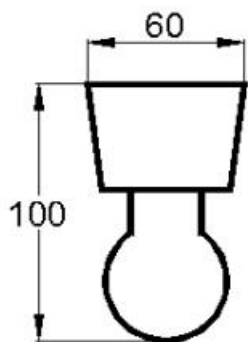

AIRFAL MODEL M IP42 1 FLUORESCENT TUBE T8 58W 1.534MM

Carcasa otel lacuit

Curent- 220-240V, 50-60Hz

Sursa de lumina - 1 tub tip T5

Protectie - IP 42

Temperatura de lucru: -20 ° C până la +45 ° C

Standard:-EN 60598-1

Capete

Dimensiuni:

Gra

Pret: 306,11 LEI (TVA inclus)

Detalii online: <https://www.materialelectrice.ro/model-m-ip42-1-fluorescent-tube-t8-58w-1-534mm-30510>