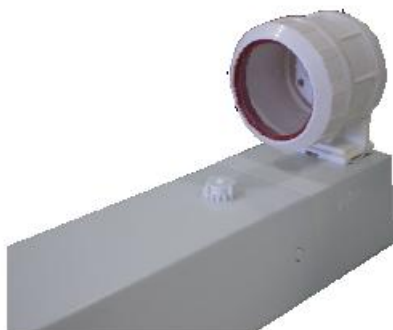

AIRFAL MODEL M IP42 1 FLUORESCENT TUBE T8 58W 1.534MM

Carcasa otel lacuit

Curent- 220-240V, 50-60Hz

Sursa de lumina - 1 tub tip T5

Protectie - IP 42

Temperatura de lucru: -20 ° C până la +45 ° C

Standard:-EN 60598-1

Capete

Dimensiuni:

Gra

Pret: 306,11 LEI (TVA inclus)

Detalii online: <https://www.materialelectrice.ro/model-m-ip42-1-fluorescent-tube-t8-58w-1-534mm-30510>