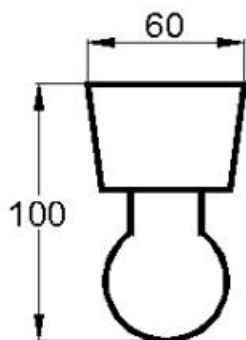

AIRFAL MODEL M IP42 1 FLUORESCENT TUBE T8 58W 1.534MM

Carcasa otel lacuit

Curent- 220-240V, 50-60Hz

Sursa de lumina - 1 tub tip T5

Protectie - IP 42

Temperatura de lucru: -20 ° C până la +45 ° C

Standard:-EN 60598-1

Capete

Dimensiuni:

Gra

Pret: 306,11 LEI (TVA inclus)

Detalii online: <https://www.materialelectrice.ro/model-m-ip42-1-fluorescent-tube-t8-58w-1-534mm-30510>