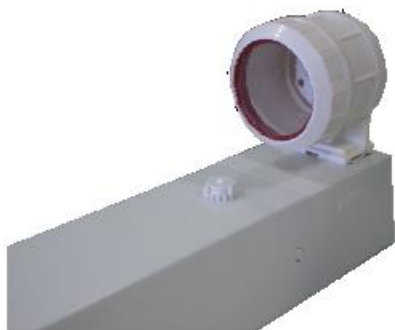

AIRFAL MODEL M IP42 1 FLUORESCENT TUBE T8 58W 1.534MM

Carcasa otel lacuit

Curent- 220-240V, 50-60Hz

Sursa de lumina - 1 tub tip T5

Protectie - IP 42

Temperatura de lucru: -20 ° C până la +45 ° C

Standard:-EN 60598-1

Capete

Dimensiuni:

Gra

Pret: 306,11 LEI (TVA inclus)

Detalii online: <https://www.materialelectrice.ro/model-m-ip42-1-fluorescent-tube-t8-58w-1-534mm-30510>