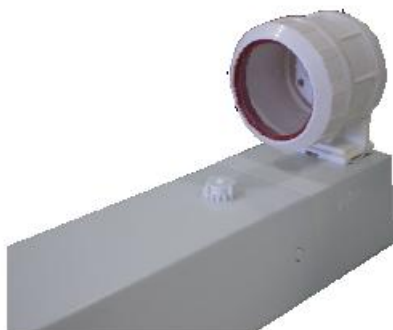

**AIRFAL MODEL M IP42 1 FLUORESCENT TUBE T8 58W 1.534MM**

Carcasa otel lacuit

Curent- 220-240V, 50-60Hz

Sursa de lumina - 1 tub tip T5

Protectie - IP 42

Temperatura de lucru: -20 ° C până la +45 ° C

Standard:-EN 60598-1

Capete

Dimensiuni:

Gra

Pret: 130,78 LEI (TVA inclus)

Detalii online: <https://www.materialelectrice.ro/model-m-ip65-corp-de-iluminat-1-x-58w-1-534mm-100mm-30509>