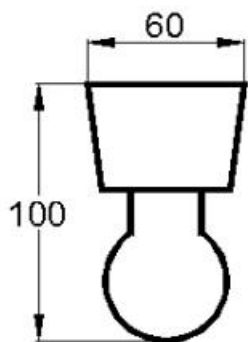

AIRFAL MODEL M IP42 1 FLUORESCENT TUBE T8 58W 1.534MM

Carcasa otel lacuit

Curent- 220-240V, 50-60Hz

Sursa de lumina - 1 tub tip T5

Protectie - IP 42

Temperatura de lucru: -20 ° C până la +45 ° C

Standard:-EN 60598-1

Capete

Dimensiuni:

Gra

Pret: 130,78 LEI (TVA inclus)

Detalii online: <https://www.materialelectrice.ro/model-m-ip65-corp-de-iluminat-1-x-58w-1-534mm-100mm-30509>