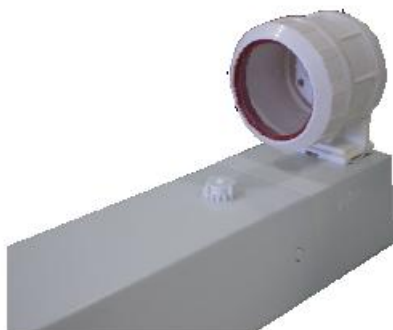

AIRFAL MODEL M IP42 1 FLUORESCENT TUBE T8 58W 1.534MM

Carcasa otel lacuit

Curent- 220-240V, 50-60Hz

Sursa de lumina - 1 tub tip T5

Protectie - IP 42

Temperatura de lucru: -20 ° C până la +45 ° C

Standard:-EN 60598-1

Capete

Dimensiuni:

Gra

Pret: 130,78 LEI (TVA inclus)

Detalii online: <https://www.materialelectrice.ro/model-m-ip65-corp-de-iluminat-1-x-58w-1-534mm-100mm-30509>