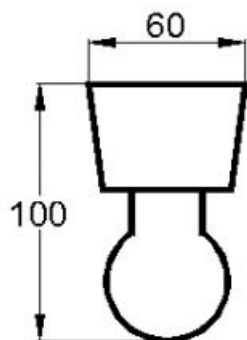

AIRFAL MODEL M IP42 1 FLUORESCENT TUBE T8 58W 1.534MM

Carcasa otel lacuit

Curent- 220-240V, 50-60Hz

Sursa de lumina - 1 tub tip T5

Protectie - IP 42

Temperatura de lucru: -20 ° C până la +45 ° C

Standard:-EN 60598-1

Capete

Dimensiuni:

Gra

Pret: 130,78 LEI (TVA inclus)

Detalii online: <https://www.materialelectrice.ro/model-m-ip65-corp-de-iluminat-1-x-58w-1-534mm-100mm-30509>