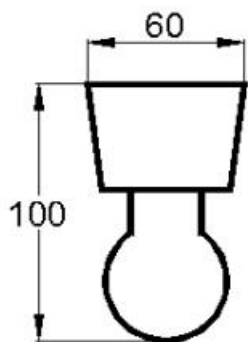

**AIRFAL MODEL M IP42 1 FLUORESCENT TUBE T8 58W 1.534MM**

Carcasa otel lacuit

Curent- 220-240V, 50-60Hz

Sursa de lumina - 1 tub tip T5

Protectie - IP 42

Temperatura de lucru: -20 ° C până la +45 ° C

Standard:-EN 60598-1

Capete

Dimensiuni:

Gra

Pret: 130,78 LEI (TVA inclus)

Detalii online: <https://www.materialelectrice.ro/model-m-ip65-corp-de-iluminat-1-x-58w-1-534mm-100mm-30509>