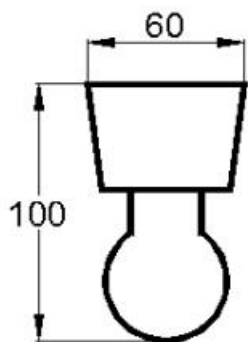

**AIRFAL MODEL M IP42 1 FLUORESCENT TUBE T8 58W 1.534MM**

Carcasa otel lacuit

Curent- 220-240V, 50-60Hz

Sursa de lumina - 1 tub tip T5

Protectie - IP 42

Temperatura de lucru: -20 ° C până la +45 ° C

Standard:-EN 60598-1

Capete

Dimensiuni:

Gra

Pret: 114,30 LEI (TVA inclus)

Detalii online: <https://www.materialelectrice.ro/model-m-ip42-1-fluorescent-tube-t8-58w-1-534mm-30508>