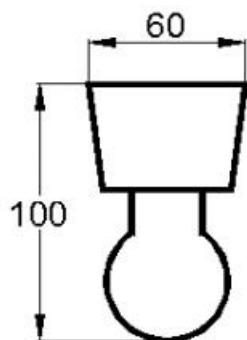

**AIRFAL MODEL M IP42 1 FLUORESCENT TUBE T8 58W 1.534MM**

Carcasa otel lacuit

Curent- 220-240V, 50-60Hz

Sursa de lumina - 1 tub tip T5

Protectie - IP 42

Temperatura de lucru: -20 ° C până la +45 ° C

Standard:-EN 60598-1

Capete

Dimensiuni:

Gra

Pret: 114,30 LEI (TVA inclus)

Detalii online: <https://www.materialelectrice.ro/model-m-ip42-1-fluorescent-tube-t8-58w-1-534mm-30508>