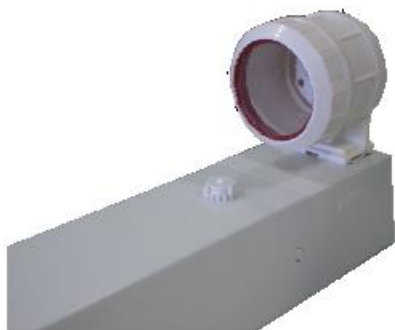

**AIRFAL MODEL M IP42 1 FLUORESCENT TUBE T8 58W 1.534MM**

Carcasa otel lacuit

Curent- 220-240V, 50-60Hz

Sursa de lumina - 1 tub tip T5

Protectie - IP 42

Temperatura de lucru: -20 ° C până la +45 ° C

Standard:-EN 60598-1

Capete

Dimensiuni:

Gra

Pret: 114,30 LEI (TVA inclus)

Detalii online: <https://www.materialelectrice.ro/model-m-ip42-1-fluorescent-tube-t8-58w-1-534mm-30508>