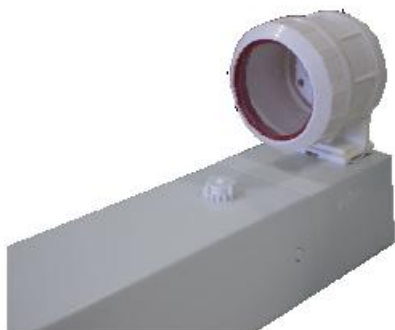

AIRFAL MODEL M IP42 1 FLUORESCENT TUBE T8 58W 1.534MM

Carcasa otel lacuit

Curent- 220-240V, 50-60Hz

Sursa de lumina - 1 tub tip T5

Protectie - IP 42

Temperatura de lucru: -20 ° C până la +45 ° C

Standard:-EN 60598-1

Capete

Dimensiuni:

Gra

Pret: 114,30 LEI (TVA inclus)

Detalii online: <https://www.materialelectrice.ro/model-m-ip42-1-fluorescent-tube-t8-58w-1-534mm-30508>