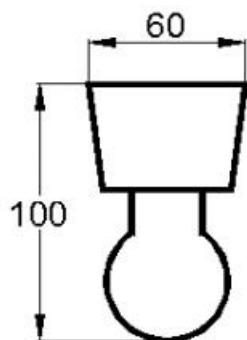

AIRFAL MODEL M IP42 1 FLUORESCENT TUBE T8 58W 1.534MM

Carcasa otel lacuit

Curent- 220-240V, 50-60Hz

Sursa de lumina - 1 tub tip T5

Protectie - IP 42

Temperatura de lucru: -20 ° C până la +45 ° C

Standard:-EN 60598-1

Capete

Dimensiuni:

Gra

Pret: 114,30 LEI (TVA inclus)

Detalii online: <https://www.materialelectrice.ro/model-m-ip42-1-fluorescent-tube-t8-58w-1-534mm-30508>