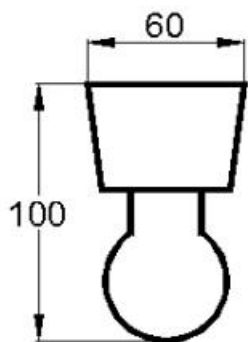

**AIRFAL MODEL M IP42 1 FLUORESCENT TUBE T8 58W 1.534MM**

Carcasa otel lacuit

Curent- 220-240V, 50-60Hz

Sursa de lumina - 1 tub tip T5

Protectie - IP 42

Temperatura de lucru: -20 ° C până la +45 ° C

Standard:-EN 60598-1

Capete

Dimensiuni:

Gra

Pret: 106,18 LEI (TVA inclus)

Detalii online: <https://www.materialelectrice.ro/model-m-ip42-1-fluorescent-tube-t8-58w-1-534mm-30507>