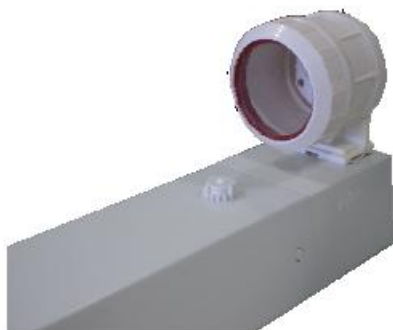

AIRFAL MODEL M IP42 1 FLUORESCENT TUBE T8 58W 1.534MM

Carcasa otel lacuit

Curent- 220-240V, 50-60Hz

Sursa de lumina - 1 tub tip T5

Protectie - IP 42

Temperatura de lucru: -20 ° C până la +45 ° C

Standard:-EN 60598-1

Capete

Dimensiuni:

Gra

Pret: 106,18 LEI (TVA inclus)

Detalii online: <https://www.materialelectrice.ro/model-m-ip42-1-fluorescent-tube-t8-58w-1-534mm-30507>