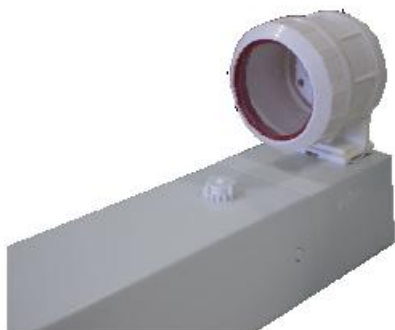

**AIRFAL MODEL M IP42 1 FLUORESCENT TUBE T8 58W 1.534MM**

Carcasa otel lacuit

Curent- 220-240V, 50-60Hz

Sursa de lumina - 1 tub tip T5

Protectie - IP 42

Temperatura de lucru: -20 ° C până la +45 ° C

Standard:-EN 60598-1

Capete

Dimensiuni:

Gra

Pret: 106,18 LEI (TVA inclus)

Detalii online: <https://www.materialelectrice.ro/model-m-ip42-1-fluorescent-tube-t8-58w-1-534mm-30507>