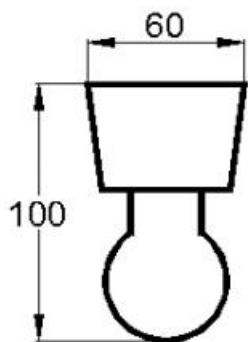

AIRFAL MODEL M IP42 1 FLUORESCENT TUBE T8 58W 1.534MM

Carcasa otel lacuit

Curent- 220-240V, 50-60Hz

Sursa de lumina - 1 tub tip T5

Protectie - IP 42

Temperatura de lucru: -20 ° C până la +45 ° C

Standard:-EN 60598-1

Capete

Dimensiuni:

Gra

Pret: 106,18 LEI (TVA inclus)

Detalii online: <https://www.materialelectrice.ro/model-m-ip42-1-fluorescent-tube-t8-58w-1-534mm-30507>