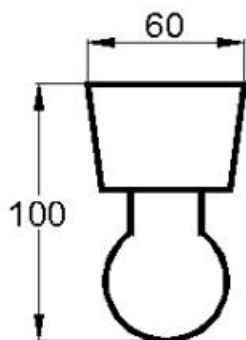

**AIRFAL MODEL M IP42 1 FLUORESCENT TUBE T8 36W 1.233MM**

Carcasa otel lacuit

Curent- 220-240V, 50-60Hz

Sursa de lumina - 1 tub tip T5

Protectie - IP 42

Temperatura de lucru: -20 ° C până la +45 ° C

Standard:-EN 60598-1

Capete

Dimensiuni:

Gra

Pret: 303,37 LEI (TVA inclus)

Detalii online: <https://www.materialelectrice.ro/model-m-ip42-1-fluorescent-tube-t8-36w-1-233mm-30506>