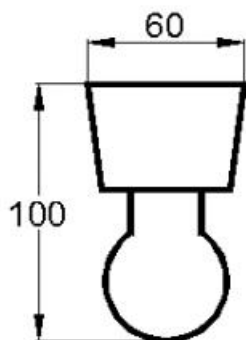

AIRFAL MODEL M IP42 1 FLUORESCENT TUBE T8 36W 1.233MM

Carcasa otel lacuit

Curent- 220-240V, 50-60Hz

Sursa de lumina - 1 tub tip T5

Protectie - IP 42

Temperatura de lucru: -20 ° C până la +45 ° C

Standard:-EN 60598-1

Capete

Dimensiuni:

Gra

Pret: 303,37 LEI (TVA inclus)

Detalii online: <https://www.materialelectrice.ro/model-m-ip42-1-fluorescent-tube-t8-36w-1-233mm-30506>