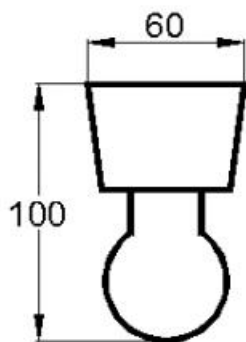

AIRFAL MODEL M IP42 1 FLUORESCENT TUBE T8 36W 1.233MM

Carcasa otel lacuit

Curent- 220-240V, 50-60Hz

Sursa de lumina - 1 tub tip T5

Protectie - IP 42

Temperatura de lucru: -20 ° C până la +45 ° C

Standard:-EN 60598-1

Capete

Dimensiuni:

Gra

Pret: 128,04 LEI (TVA inclus)

Detalii online: <https://www.materialelectrice.ro/model-m-ip65-corp-de-iluminat-1-x-36w-1-233mm-100mm-30505>