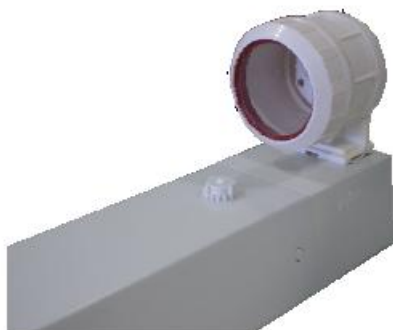

**AIRFAL MODEL M IP42 1 FLUORESCENT TUBE T8 36W 1.233MM**

Carcasa otel lacuit

Curent- 220-240V, 50-60Hz

Sursa de lumina - 1 tub tip T5

Protectie - IP 42

Temperatura de lucru: -20 ° C până la +45 ° C

Standard:-EN 60598-1

Capete

Dimensiuni:

Gra

Pret: 128,04 LEI (TVA inclus)

Detalii online: <https://www.materialelectrice.ro/model-m-ip65-corp-de-iluminat-1-x-36w-1-233mm-100mm-30505>