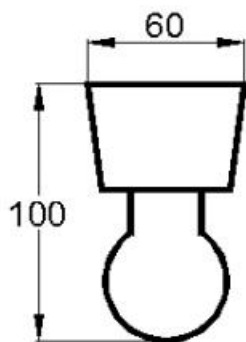

**AIRFAL MODEL M IP42 1 FLUORESCENT TUBE T8 36W 1.233MM**

Carcasa otel lacuit

Curent- 220-240V, 50-60Hz

Sursa de lumina - 1 tub tip T5

Protectie - IP 42

Temperatura de lucru: -20 ° C până la +45 ° C

Standard:-EN 60598-1

Capete

Dimensiuni:

Gra

Pret: 128,04 LEI (TVA inclus)

Detalii online: <https://www.materialelectrice.ro/model-m-ip65-corp-de-iluminat-1-x-36w-1-233mm-100mm-30505>