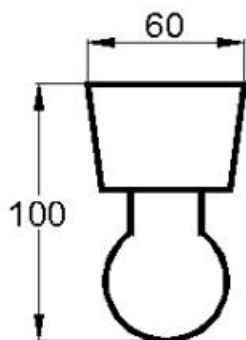

**AIRFAL MODEL M IP42 1 FLUORESCENT TUBE T8 36W 1.233MM**

Carcasa otel lacuit

Curent- 220-240V, 50-60Hz

Sursa de lumina - 1 tub tip T5

Protectie - IP 42

Temperatura de lucru: -20 ° C până la +45 ° C

Standard:-EN 60598-1

Capete

Dimensiuni:

Gra

Pret: 95,01 LEI (TVA inclus)

Detalii online: <https://www.materialelectrice.ro/model-m-ip42-1-fluorescent-tube-t8-36w-1-233mm-30504>