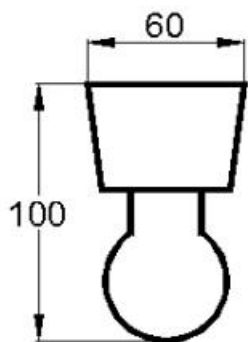

AIRFAL MODEL M IP42 1 FLUORESCENT TUBE T8 36W 1.233MM

Carcasa otel lacuit

Curent- 220-240V, 50-60Hz

Sursa de lumina - 1 tub tip T5

Protectie - IP 42

Temperatura de lucru: -20 ° C până la +45 ° C

Standard:-EN 60598-1

Capete

Dimensiuni:

Gra

Pret: 95,01 LEI (TVA inclus)

Detalii online: <https://www.materialelectrice.ro/model-m-ip42-1-fluorescent-tube-t8-36w-1-233mm-30504>