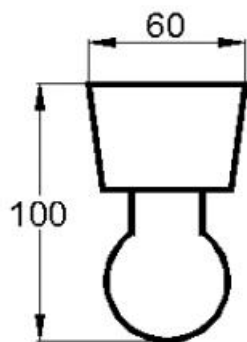

**AIRFAL MODEL M IP42 1 FLUORESCENT TUBE T8 36W 1.233MM**

Carcasa otel lacuit

Curent- 220-240V, 50-60Hz

Sursa de lumina - 1 tub tip T5

Protectie - IP 42

Temperatura de lucru: -20 ° C până la +45 ° C

Standard:-EN 60598-1

Capete

Dimensiuni:

Gra

Pret: 87,79 LEI (TVA inclus)

Detalii online: <https://www.materialelectrice.ro/model-m-ip42-1-fluorescent-tube-t8-36w-1-233mm-30503>