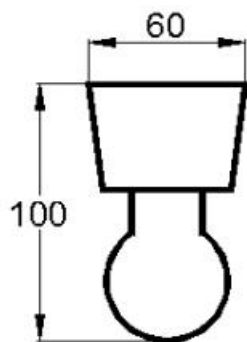

AIRFAL MODEL M IP42 1 FLUORESCENT TUBE T8 36W 1.233MM

Carcasa otel lacuit

Curent- 220-240V, 50-60Hz

Sursa de lumina - 1 tub tip T5

Protectie - IP 42

Temperatura de lucru: -20 ° C până la +45 ° C

Standard:-EN 60598-1

Capete

Dimensiuni:

Gra

Pret: 87,79 LEI (TVA inclus)

Detalii online: <https://www.materialelectrice.ro/model-m-ip42-1-fluorescent-tube-t8-36w-1-233mm-30503>