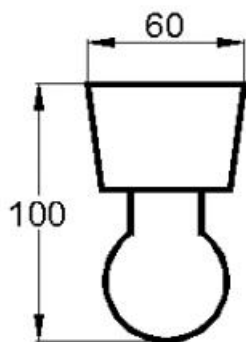

AIRFAL MODEL M IP42 1 FLUORESCENT TUBE T8 18W 624MM

Carcasa otel lacuit

Curent- 220-240V, 50-60Hz

Sursa de lumina - 1 tub tip T5

Protectie - IP 42

Temperatura de lucru: -20 ° C până la +45 ° C

Standard:-EN 60598-1

Capete

Dimensiuni:

Gra

Pret: 300,02 LEI (TVA inclus)

Detalii online: <https://www.materialelectrice.ro/model-m-ip42-1-fluorescent-tube-t8-18w-624mm-30502>