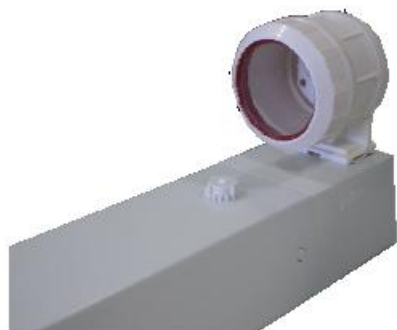

AIRFAL MODEL M IP42 1 FLUORESCENT TUBE T8 18W 624MM

Carcasa otel lacuit

Curent- 220-240V, 50-60Hz

Sursa de lumina - 1 tub tip T5

Protectie - IP 42

Temperatura de lucru: -20 ° C până la +45 ° C

Standard:-EN 60598-1

Capete

Dimensiuni:

Gra

Pret: 300,02 LEI (TVA inclus)

Detalii online: <https://www.materialelectrice.ro/model-m-ip42-1-fluorescent-tube-t8-18w-624mm-30502>