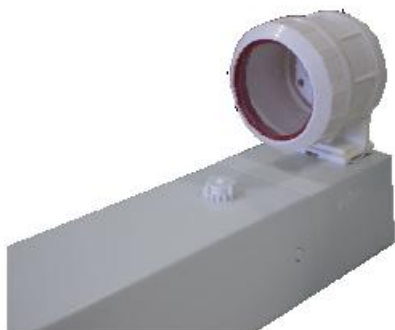

AIRFAL MODEL M IP42 1 FLUORESCENT TUBE T8 18W 624MM

Carcasa otel lacuit

Curent- 220-240V, 50-60Hz

Sursa de lumina - 1 tub tip T5

Protectie - IP 42

Temperatura de lucru: -20 ° C până la +45 ° C

Standard:-EN 60598-1

Capete

Dimensiuni:

Gra

Pret: 300,02 LEI (TVA inclus)

Detalii online: <https://www.materialelectrice.ro/model-m-ip42-1-fluorescent-tube-t8-18w-624mm-30502>