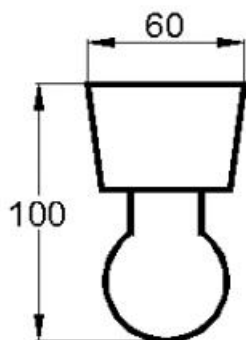

**AIRFAL MODEL M IP42 1 FLUORESCENT TUBE T8 18W 624MM**

Carcasa otel lacuit

Curent- 220-240V, 50-60Hz

Sursa de lumina - 1 tub tip T5

Protectie - IP 42

Temperatura de lucru: -20 ° C până la +45 ° C

Standard:-EN 60598-1

Capete

Dimensiuni:

Gra

Pret: 124,69 LEI (TVA inclus)

Detalii online: <https://www.materialelectrice.ro/model-m-ip65-corp-de-iluminat-1-x-18w-624mm-100mm-30501>