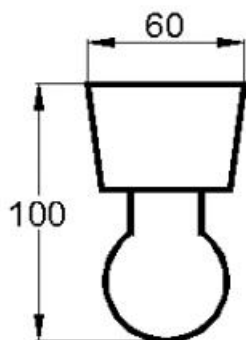

AIRFAL MODEL M IP42 1 FLUORESCENT TUBE T8 18W 624MM

Carcasa otel lacuit

Curent- 220-240V, 50-60Hz

Sursa de lumina - 1 tub tip T5

Protectie - IP 42

Temperatura de lucru: -20 ° C până la +45 ° C

Standard:-EN 60598-1

Capete

Dimensiuni:

Gra

Pret: 124,69 LEI (TVA inclus)

Detalii online: <https://www.materialelectrice.ro/model-m-ip65-corp-de-iluminat-1-x-18w-624mm-100mm-30501>