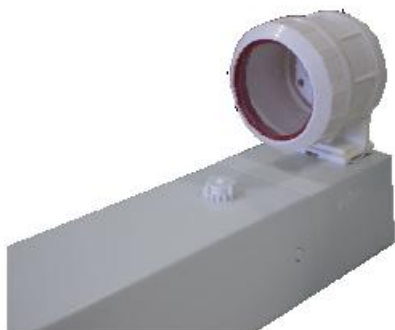

AIRFAL MODEL M IP42 1 FLUORESCENT TUBE T8 18W 624MM

Carcasa otel lacuit

Curent- 220-240V, 50-60Hz

Sursa de lumina - 1 tub tip T5

Protectie - IP 42

Temperatura de lucru: -20 ° C până la +45 ° C

Standard:-EN 60598-1

Capete

Dimensiuni:

Gra

Pret: 124,69 LEI (TVA inclus)

Detalii online: <https://www.materialelectrice.ro/model-m-ip65-corp-de-iluminat-1-x-18w-624mm-100mm-30501>