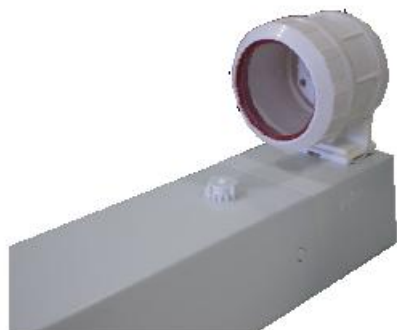

**AIRFAL MODEL M IP42 1 FLUORESCENT TUBE T8 18W 624MM**

Carcasa otel lacuit

Curent- 220-240V, 50-60Hz

Sursa de lumina - 1 tub tip T5

Protectie - IP 42

Temperatura de lucru: -20 ° C până la +45 ° C

Standard:-EN 60598-1

Capete

Dimensiuni:

Gra

Pret: 124,69 LEI (TVA inclus)

Detalii online: <https://www.materialelectrice.ro/model-m-ip65-corp-de-iluminat-1-x-18w-624mm-100mm-30501>