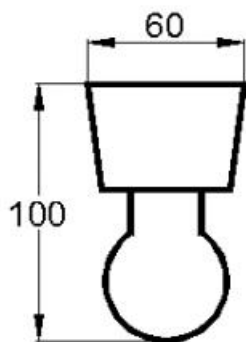

AIRFAL MODEL M IP42 1 FLUORESCENT TUBE T8 18W 624MM

Carcasa otel lacuit

Curent- 220-240V, 50-60Hz

Sursa de lumina - 1 tub tip T5

Protectie - IP 42

Temperatura de lucru: -20 ° C până la +45 ° C

Standard:-EN 60598-1

Capete

Dimensiuni:

Gra

Pret: 124,69 LEI (TVA inclus)

Detalii online: <https://www.materialelectrice.ro/model-m-ip65-corp-de-iluminat-1-x-18w-624mm-100mm-30501>