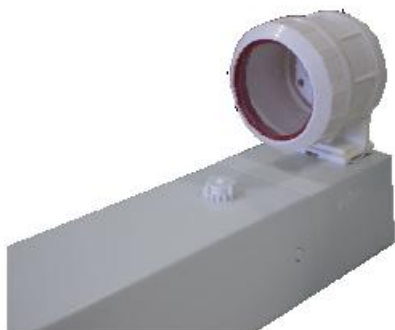

### AIRFAL MODEL M IP42 1 FLUORESCENT TUBE T8 18W 624MM

Carcasa otel lacuit

Curent- 220-240V, 50-60Hz

Sursa de lumina - 1 tub tip T5

Protectie - IP 42

Temperatura de lucru: -20 ° C până la +45 ° C

Standard:-EN 60598-1

Capete

Dimensiuni:

Gra

Pret: 86,53 LEI (TVA inclus)

Detalii online: <https://www.materialelectrice.ro/model-m-ip42-1-fluorescent-tube-t8-18w-624mm-30500>