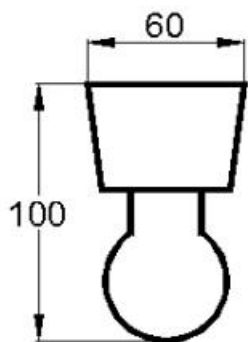

### AIRFAL MODEL M IP42 1 FLUORESCENT TUBE T8 18W 624MM

Carcasa otel lacuit

Curent- 220-240V, 50-60Hz

Sursa de lumina - 1 tub tip T5

Protectie - IP 42

Temperatura de lucru: -20 ° C până la +45 ° C

Standard:-EN 60598-1

Capete

Dimensiuni:

Gra

Pret: 86,53 LEI (TVA inclus)

Detalii online: <https://www.materialelectrice.ro/model-m-ip42-1-fluorescent-tube-t8-18w-624mm-30500>