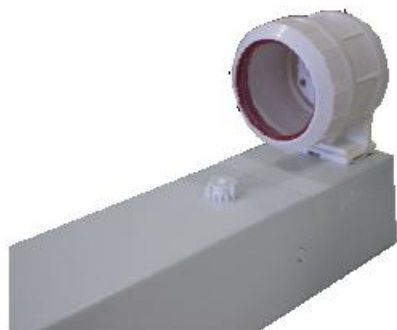

AIRFAL MODEL M IP42 1 FLUORESCENT TUBE T8 18W 624MM

Carcasa otel lacuit

Curent- 220-240V, 50-60Hz

Sursa de lumina - 1 tub tip T5

Protectie - IP 42

Temperatura de lucru: -20 ° C până la +45 ° C

Standard:-EN 60598-1

Capete

Dimensiuni:

Gra

Pret: 86,53 LEI (TVA inclus)

Detalii online: <https://www.materialelectrice.ro/model-m-ip42-1-fluorescent-tube-t8-18w-624mm-30500>