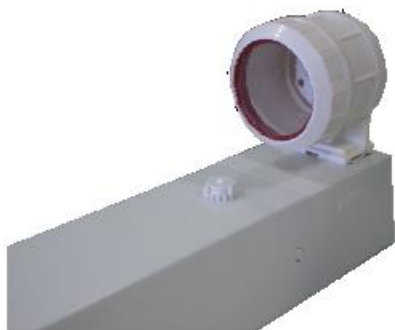

**AIRFAL MODEL M IP42 1 FLUORESCENT TUBE T8 18W 624MM**

Carcasa otel lacuit

Curent- 220-240V, 50-60Hz

Sursa de lumina - 1 tub tip T5

Protectie - IP 42

Temperatura de lucru: -20 ° C până la +45 ° C

Standard:-EN 60598-1

Capete

Dimensiuni:

Gra

Pret: 86,53 LEI (TVA inclus)

Detalii online: <https://www.materialelectrice.ro/model-m-ip42-1-fluorescent-tube-t8-18w-624mm-30500>