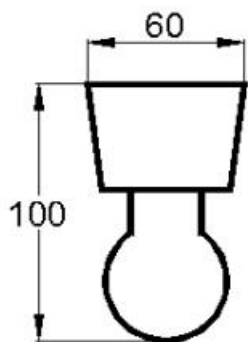

**AIRFAL MODEL M IP42 1 FLUORESCENT TUBE T8 18W 624MM**

Carcasa otel lacuit

Curent- 220-240V, 50-60Hz

Sursa de lumina - 1 tub tip T5

Protectie - IP 42

Temperatura de lucru: -20 ° C până la +45 ° C

Standard:-EN 60598-1

Capete

Dimensiuni:

Gra

Pret: 86,53 LEI (TVA inclus)

Detalii online: <https://www.materialelectrice.ro/model-m-ip42-1-fluorescent-tube-t8-18w-624mm-30500>