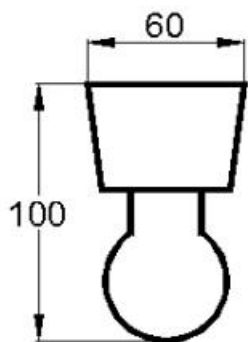

AIRFAL MODEL M IP42 1 FLUORESCENT TUBE T8 18W 624MM

Carcasa otel lacuit

Curent- 220-240V, 50-60Hz

Sursa de lumina - 1 tub tip T5

Protectie - IP 42

Temperatura de lucru: -20 ° C până la +45 ° C

Standard:-EN 60598-1

Capete

Dimensiuni:

Gra

Pret: 86,53 LEI (TVA inclus)

Detalii online: <https://www.materialelectrice.ro/model-m-ip42-1-fluorescent-tube-t8-18w-624mm-30500>