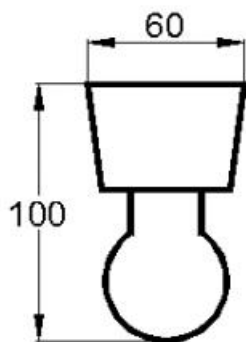

AIRFAL MODEL M IP42 1 FLUORESCENT TUBE T8 18W 624MM

Carcasa otel lacuit

Curent- 220-240V, 50-60Hz

Sursa de lumina - 1 tub tip T5

Protectie - IP 42

Temperatura de lucru: -20 ° C până la +45 ° C

Standard:-EN 60598-1

Capete

Dimensiuni:

Gra

Pret: 79,25 LEI (TVA inclus)

Detalii online: <https://www.materialelectrice.ro/model-m-ip42-1-fluorescent-tube-t8-18w-624mm-30499>