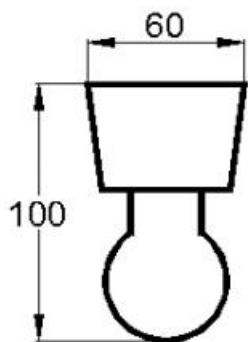

AIRFAL MODEL M IP42 1 FLUORESCENT TUBE T8 18W 624MM

Carcasa otel lacuit

Curent- 220-240V, 50-60Hz

Sursa de lumina - 1 tub tip T5

Protectie - IP 42

Temperatura de lucru: -20 ° C până la +45 ° C

Standard:-EN 60598-1

Capete

Dimensiuni:

Gra

Pret: 79,25 LEI (TVA inclus)

Detalii online: <https://www.materialelectrice.ro/model-m-ip42-1-fluorescent-tube-t8-18w-624mm-30499>