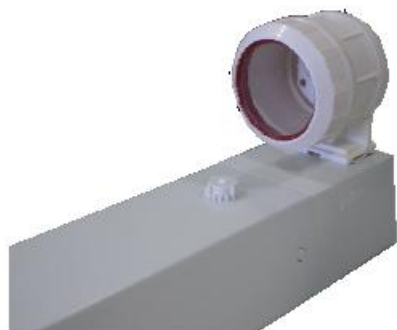

AIRFAL MODEL M IP42 1 FLUORESCENT TUBE T8 18W 624MM

Carcasa otel lacuit

Curent- 220-240V, 50-60Hz

Sursa de lumina - 1 tub tip T5

Protectie - IP 42

Temperatura de lucru: -20 ° C până la +45 ° C

Standard:-EN 60598-1

Capete

Dimensiuni:

Gra

Pret: 79,25 LEI (TVA inclus)

Detalii online: <https://www.materialelectrice.ro/model-m-ip42-1-fluorescent-tube-t8-18w-624mm-30499>