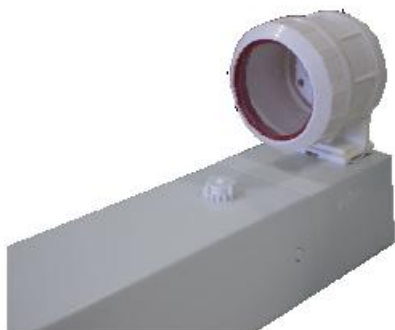

AIRFAL MODEL M IP42 1 FLUORESCENT TUBE T8 18W 624MM

Carcasa otel lacuit

Curent- 220-240V, 50-60Hz

Sursa de lumina - 1 tub tip T5

Protectie - IP 42

Temperatura de lucru: -20 ° C până la +45 ° C

Standard:-EN 60598-1

Capete

Dimensiuni:

Gra

Pret: 79,25 LEI (TVA inclus)

Detalii online: <https://www.materialelectrice.ro/model-m-ip42-1-fluorescent-tube-t8-18w-624mm-30499>