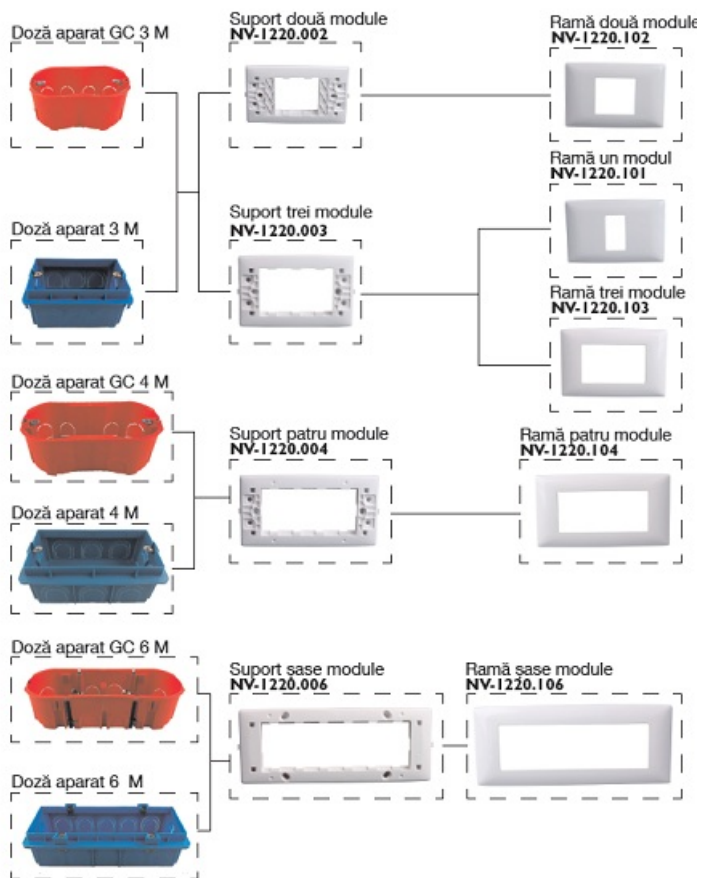

NOVELITE RAMA SUPORT 6 MODULE ALBA NV-1220.006

Rama suport pentru aparataj si placa ornament

Acest modul se monteaza in doze modulare de 4 module .

Sistemul modular permite functii multiple in spatiu restrans . Astfel cu acest standard modular de aparataj se pot asocia in doza mai mult de 2 intrerupatoare (in comparatie cu aparatajul clasic) precum si combinatii de prize tv cu prize de curent etc

Pret: 6,99 LEI (TVA inclus)

Detalii online: <https://www.materialeelectrice.ro/rama-suport-6-module-alba-nv-1220-006>