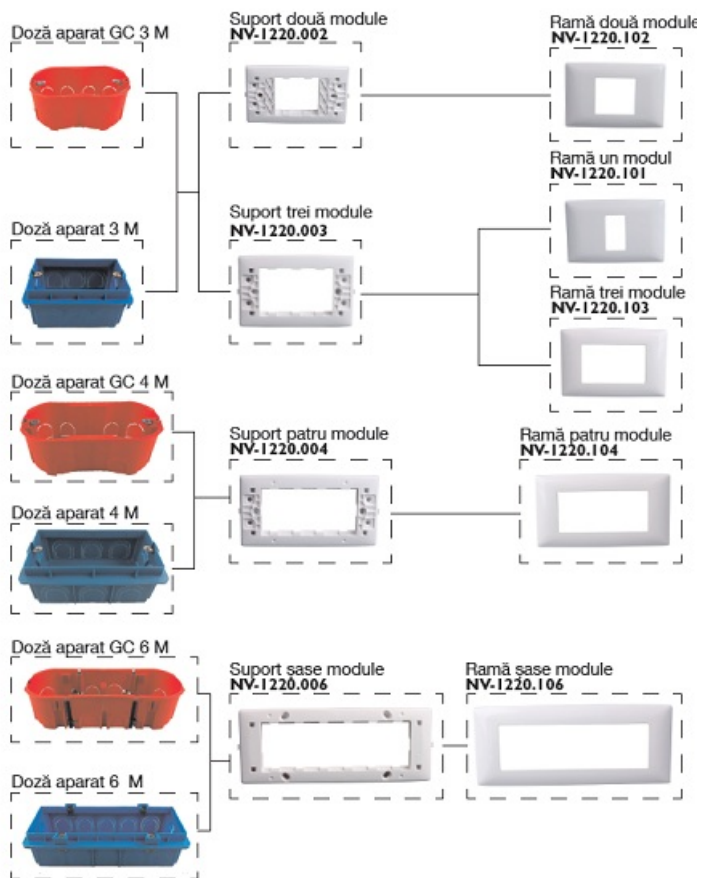

NOVELITE RAMA SUPORT 6 MODULE ALBA NV-1220.006

Rama suport pentru aparataj si placa ornament

Acest modul se monteaza in doze modulare de 4 module .

Sistemul modular permite functii multiple in spatiu restrans . Astfel cu acest standard modular de aparataj se pot asocia in doza mai mult de 2 intrerupatoare (in comparatie cu aparatajul clasic) precum si combinatii de prize tv cu prize de curent etc

Pret: 6,99 LEI (TVA inclus)

Detalii online: <https://www.materialelectrice.ro/rama-suport-6-module-alba-nv-1220-006>