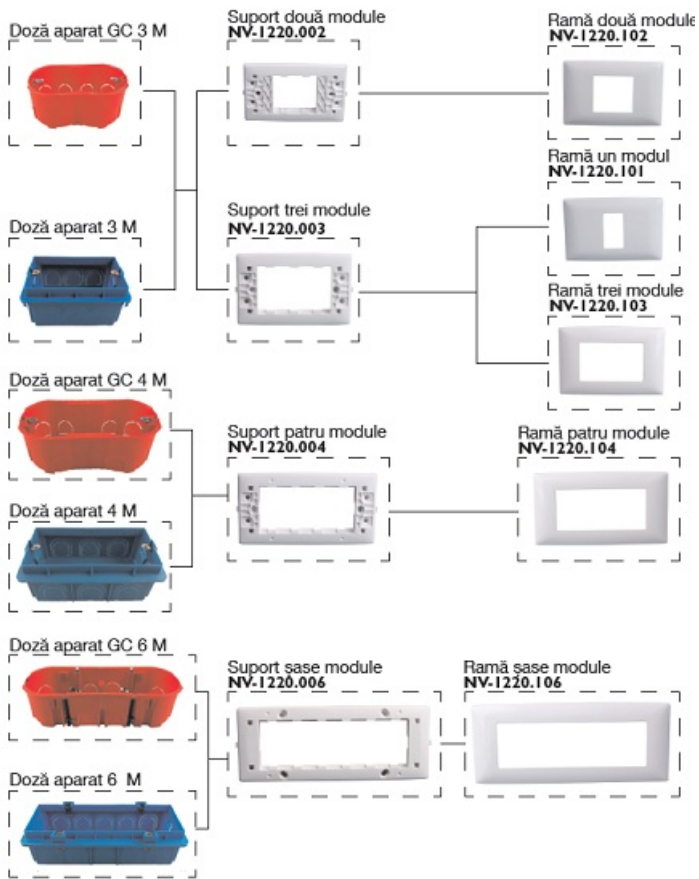

### **NOVELITE RAMA SUPORT 6 MODULE ALBA NV-1220.006**

Rama suport pentru aparataj si placa ornament

Acest modul se monteaza in doze modulare de 4 module .

Sistemul modular permite functii multiple in spatiu restrans . Astfel cu acest standard modular de aparataj se pot asocia in doza mai mult de 2 intrerupatoare (in comparatie cu aparatajul clasic) precum si combinatii de prize tv cu prize de curent etc

Pret: 6,99 LEI (TVA inclus)

Detalii online: <https://www.materialeelectrice.ro/rama-suport-6-module-alba-nv-1220-006>