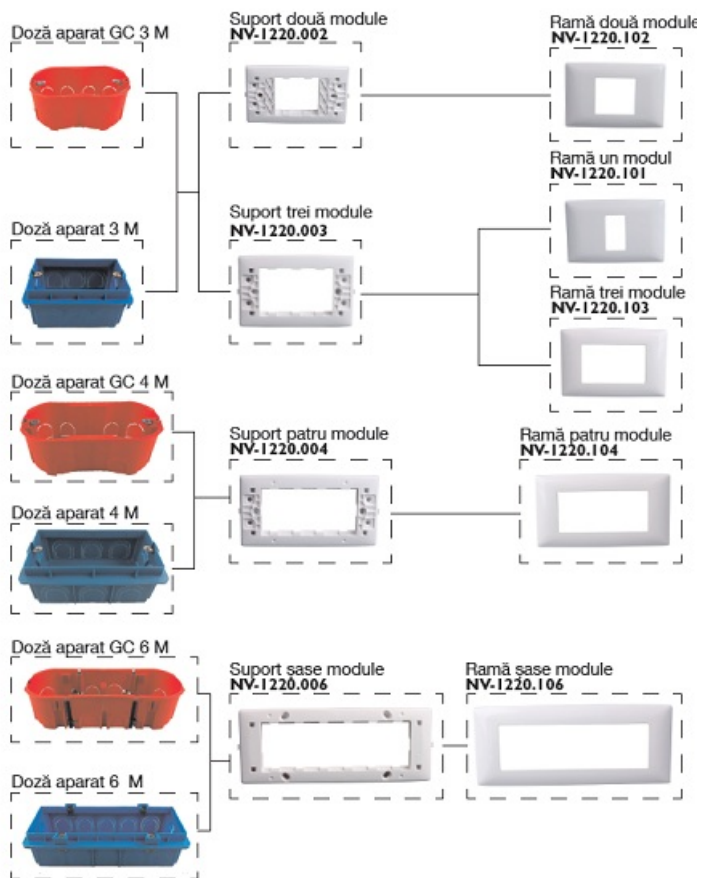

### **NOVELITE RAMA SUPORT 4 MODULE ALBA NV-1220.004**

Rama suport pentru aparataj si placa ornament

Acest modul se monteaza in doze modulare de 4 module .

Sistemul modular permite functii multiple in spatiu restrans . Astfel cu acest standard modular de aparataj se pot asocia in doza mai mult de 2 intrerupatoare (in comparatie cu aparatajul clasic) precum si combinatii de prize tv cu prize de curent etc

Pret: 4,42 LEI (TVA inclus)

Detalii online: <https://www.materialelectrice.ro/rama-suport-4-module-alba-nv-1220-004>