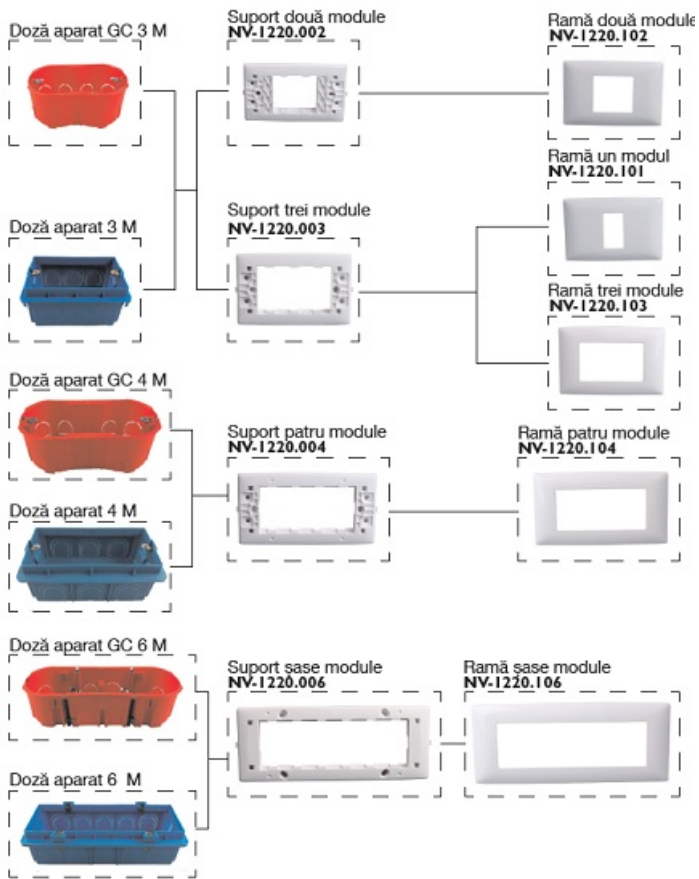

NOVELITE RAMA ORNAMENT 1 MODUL CENTRAL ALBA NV-1220.101

Rama ornament alba

Acest modul se monteaza in doze modulare pe placa suport 1220.001 .

Sistemul modular permite functii multiple in spatiu restrans . Astfel cu acest standard modular de aparataj se pot asocia in doza mai mult de 2 intrerupatoare (in comparatie cu aparatajul clasic) precum si combinatii de prize tv cu prize de curent etc

Pret: 2,33 LEI (TVA inclus)

Detalii online: <https://materialelectrice.ro/rama-ornament-1-modul-central-alba-nv-1220-101>