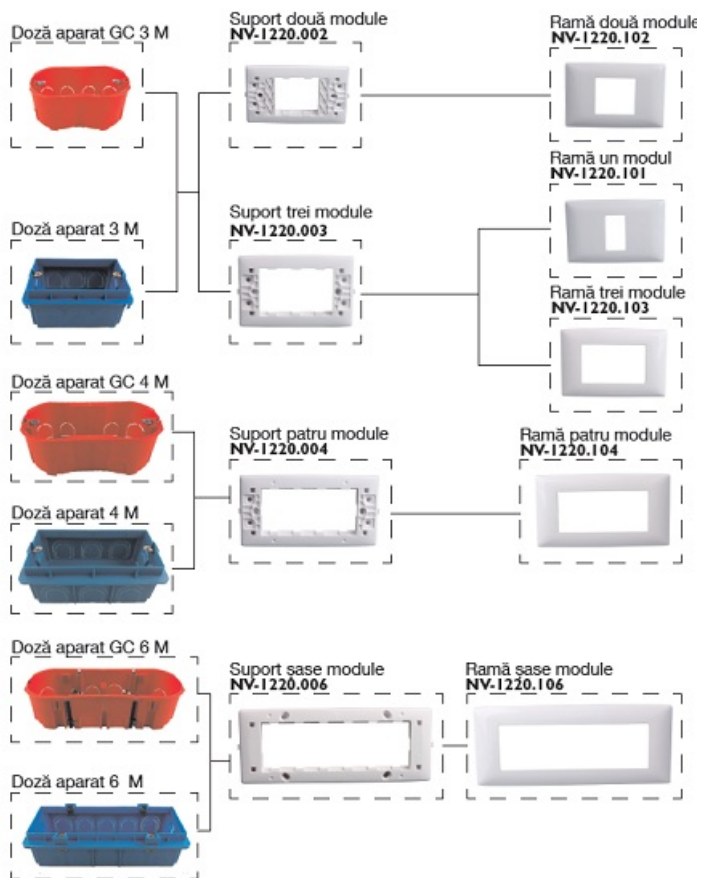

NOVELITE RAMA SUPORT 2 MODULE ALBA NV-1220.002

Rama suport pentru aparataj si placa ornament

Acest modul se monteaza in doze modulare de 2 sau 3 module .

Sistemul modular permite functii multiple in spatiu restrans . Astfel cu acest standard modular de aparataj se pot asocia in doza mai mult de 2 intrerupatoare (in comparatie cu aparatajul clasic) precum si combinatii de prize tv cu prize de curent etc

Pret: 2,81 LEI (TVA inclus)

Detalii online: <https://www.materialelectrice.ro/rama-suport-2-module-alba-nv-1220-002>