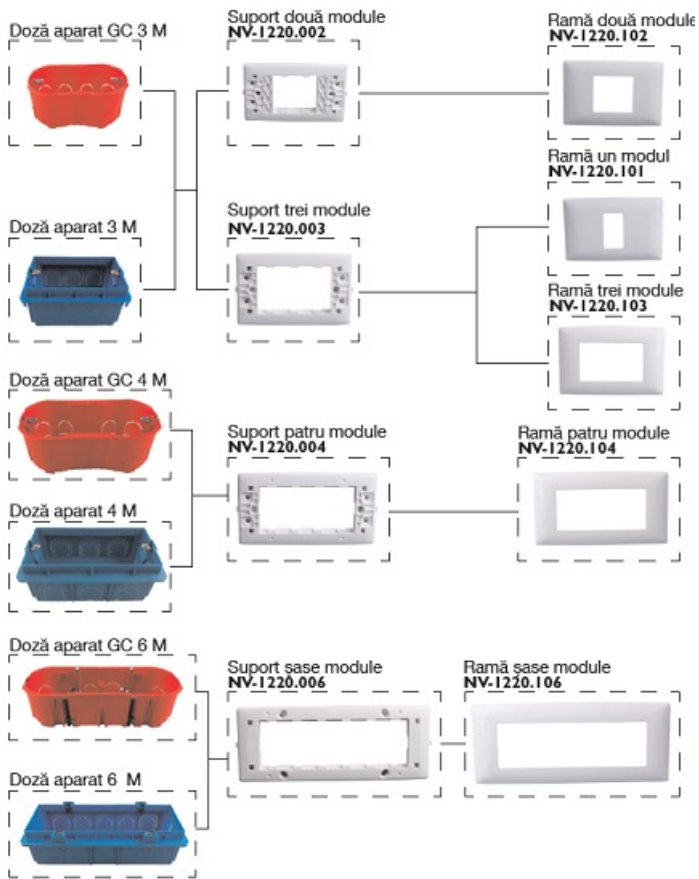

NOVELITE RAMA SUPORT 2 MODULE ALBA NV-1220.002

Rama suport pentru aparataj si placa ornament

Acest modul se monteaza in doze modulare de 2 sau 3 module .

Sistemul modular permite functii multiple in spatiu restrans . Astfel cu acest standard modular de aparataj se pot asocia in doza mai mult de 2 intrerupatoare (in comparatie cu aparatajul clasic) precum si combinatii de prize tv cu prize de curent etc

Pret: 2,81 LEI (TVA inclus)

Detalii online: <https://www.materialeelectrice.ro/rama-suport-2-module-alba-nv-1220-002>