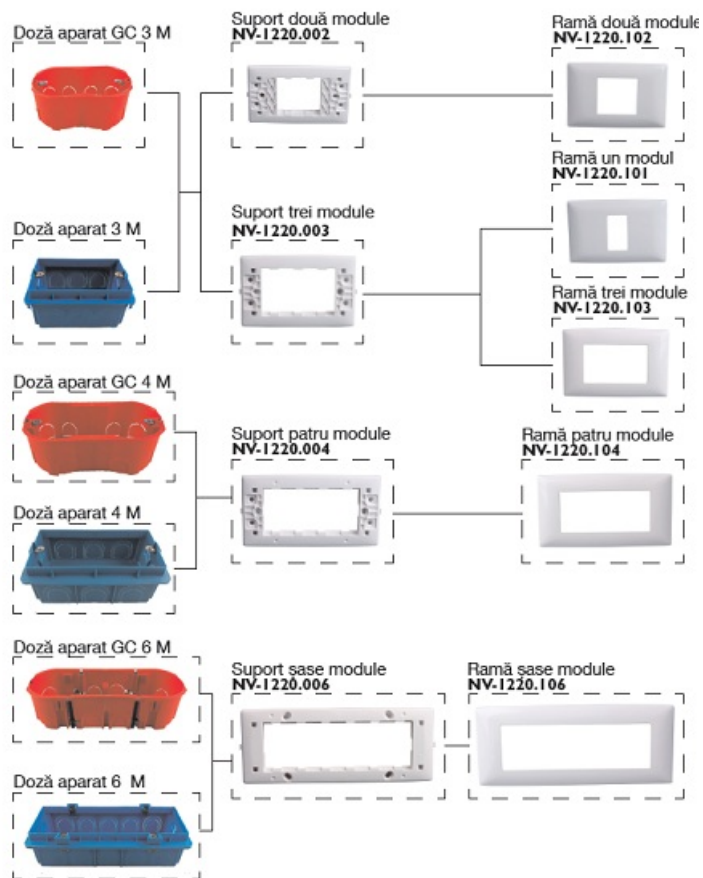

### **NOVELITE RAMA ORNAMENT 6 MODULE ALBA NV-1220.106**

Rama ornament alba

Acest modul se monteaza in doze modulare pe placa suport 1220.006 .

Sistemul modular permite functii multiple in spatiu restrans . Astfel cu acest standard modular de aparataj se pot asocia in doza mai mult de 2 intrerupatoare (in comparatie cu aparatajul clasic) precum si combinatii de prize tv cu prize de curent etc

Pret: 5,49 LEI (TVA inclus)

Detalii online: <https://www.materialelectrice.ro/rama-ornament-2-module-alba-nv-1220-106>