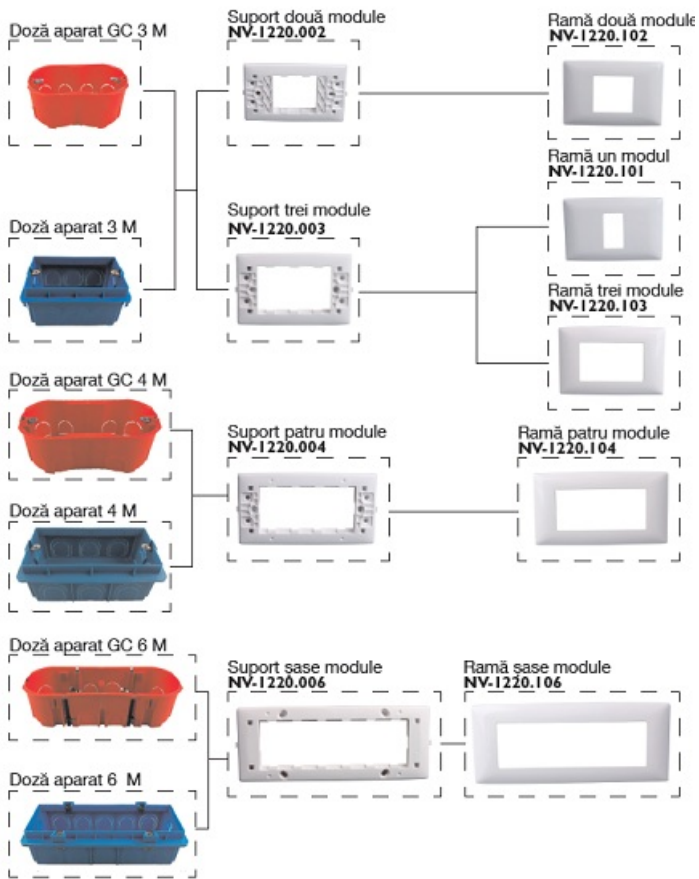

NOVELITE RAMA ORNAMENT 6 MODULE ALBA NV-1220.106

Rama ornament alba

Acest modul se monteaza in doze modulare pe placa suport 1220.006 .

Sistemul modular permite functii multiple in spatiu restrans . Astfel cu acest standard modular de aparataj se pot asocia in doza mai mult de 2 intrerupatoare (in comparatie cu aparatajul clasic) precum si combinatii de prize tv cu prize de curent etc

Pret: 5,49 LEI (TVA inclus)

Detalii online: <https://www.materialeelectrice.ro/rama-ornament-2-module-alba-nv-1220-106>