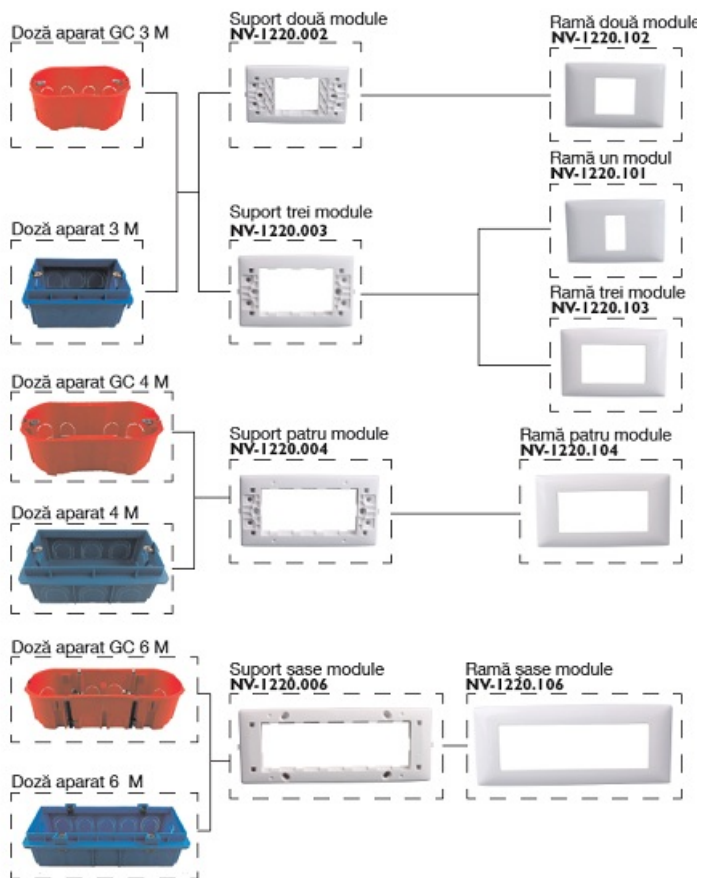

### **NOVELITE RAMA ORNAMENT 4 MODULE ALBA NV-1220.104**

Rama ornament alba

Acest modul se monteaza in doze modulare pe placa suport 1220.004 .

Sistemul modular permite functii multiple in spatiu restrans . Astfel cu acest standard modular de aparataj se pot asocia in doza mai mult de 2 intrerupatoare (in comparatie cu aparatajul clasic) precum si combinatii de prize tv cu prize de curent etc

Pret: 5,37 LEI (TVA inclus)

Detalii online: <https://www.materialelectrice.ro/rama-ornament-4-module-alba-nv-1220-104>