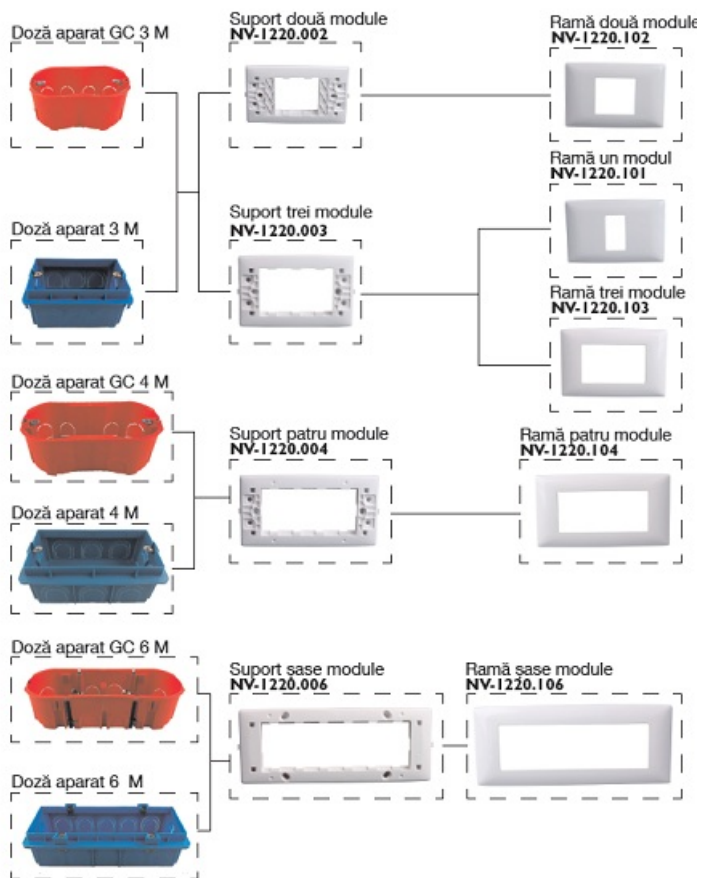

NOVELITE RAMA ORNAMENT 4 MODULE ALBA NV-1220.104

Rama ornament alba

Acest modul se monteaza in doze modulare pe placa suport 1220.004 .

Sistemul modular permite functii multiple in spatiu restrans . Astfel cu acest standard modular de aparataj se pot asocia in doza mai mult de 2 intrerupatoare (in comparatie cu aparatajul clasic) precum si combinatii de prize tv cu prize de curent etc

Pret: 5,37 LEI (TVA inclus)

Detalii online: <https://www.materialelectrice.ro/rama-ornament-4-module-alba-nv-1220-104>