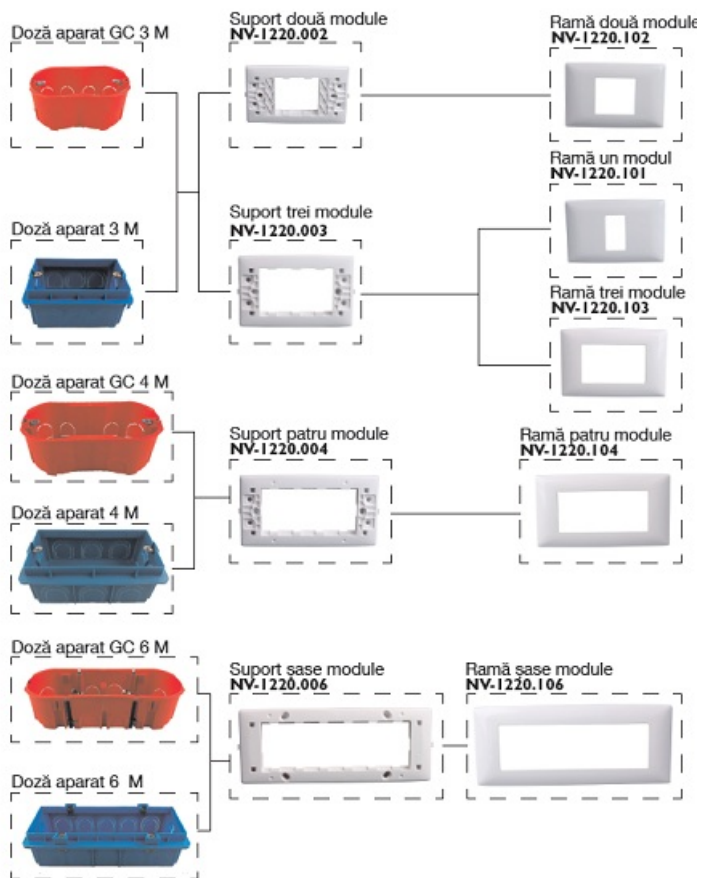

NOVELITE RAMA ORNAMENT 3 MODULE ALBA NV-1220.103

Rama ornament alba

Acest modul se monteaza in doze modulare pe placa suport 1220.003 .

Sistemul modular permite functii multiple in spatiu restrans . Astfel cu acest standard modular de aparataj se pot asocia in doza mai mult de 2 intrerupatoare (in comparatie cu aparatajul clasic) precum si combinatii de prize tv cu prize de curent etc

Pret: 2,39 LEI (TVA inclus)

Detalii online: <https://www.materialelectrice.ro/rama-ornament-1-modul-alba-nv-1220-101>