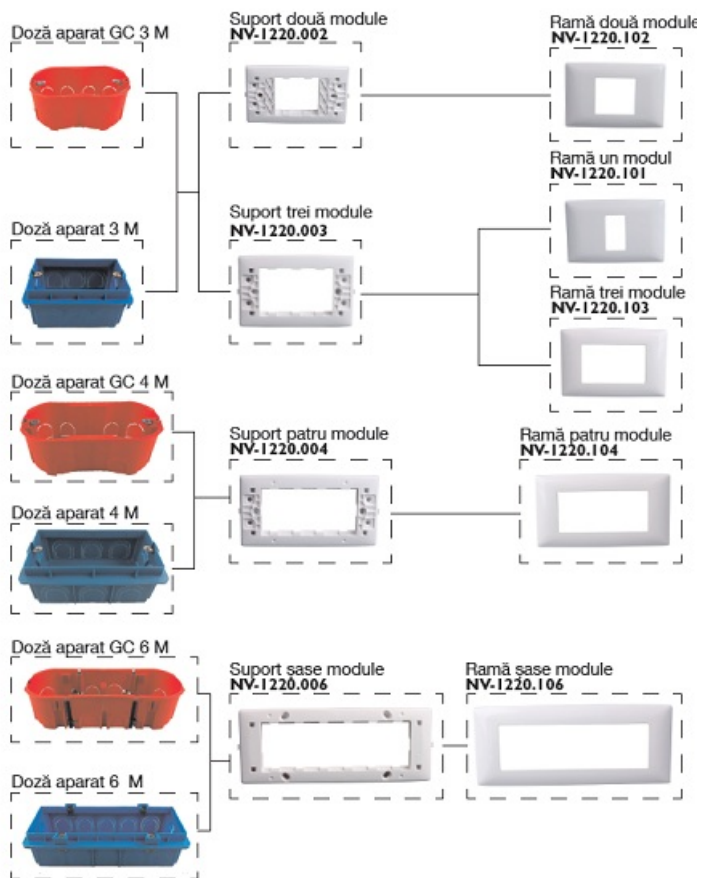

NOVELITE RAMA ORNAMENT 3 MODULE ALBA NV-1220.103

Rama ornament alba

Acest modul se monteaza in doze modulare pe placa suport 1220.003 .

Sistemul modular permite functii multiple in spatiu restrans . Astfel cu acest standard modular de aparataj se pot asocia in doza mai mult de 2 intrerupatoare (in comparatie cu aparatajul clasic) precum si combinatii de prize tv cu prize de curent etc

Pret: 2,39 LEI (TVA inclus)

Detalii online: <https://materialelectrice.ro/rama-ornament-1-modul-alba-nv-1220-101>