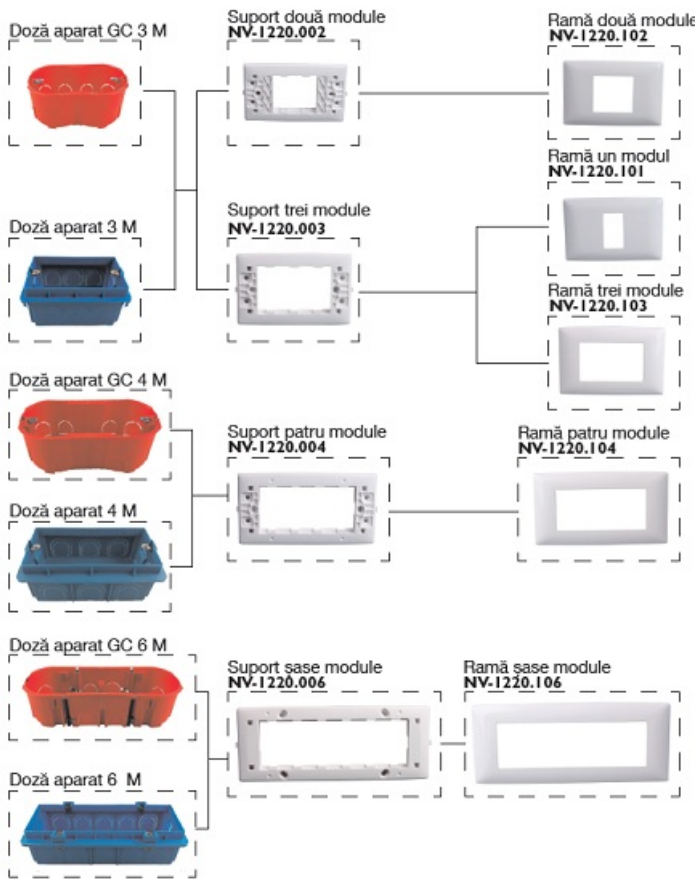

**NOVELITE PRIZA DATE RJ45 CAT 6E ALBA 1 MODUL NV-1220.240**

Priza date 1 modul alba.

Mufa tip RJ45 cat 6e

Acest modul se monteaza in doze modulare pe placa suport.

Sistemul modular permite functii multiple in spatiu restrans . Astfel cu acest standard modular de aparataj se pot asocia in doza mai mult de 2 intrerupatoare (in comparatie cu aparatajul clasic) precum si combinatii de prize tv cu prize de curent etc

Pret: 18,80 LEI (TVA inclus)

Detalii online: <https://www.materialelectrice.ro/priza-telefon-rj45-cat-6e-alba-1-modul-nv-1220-240>