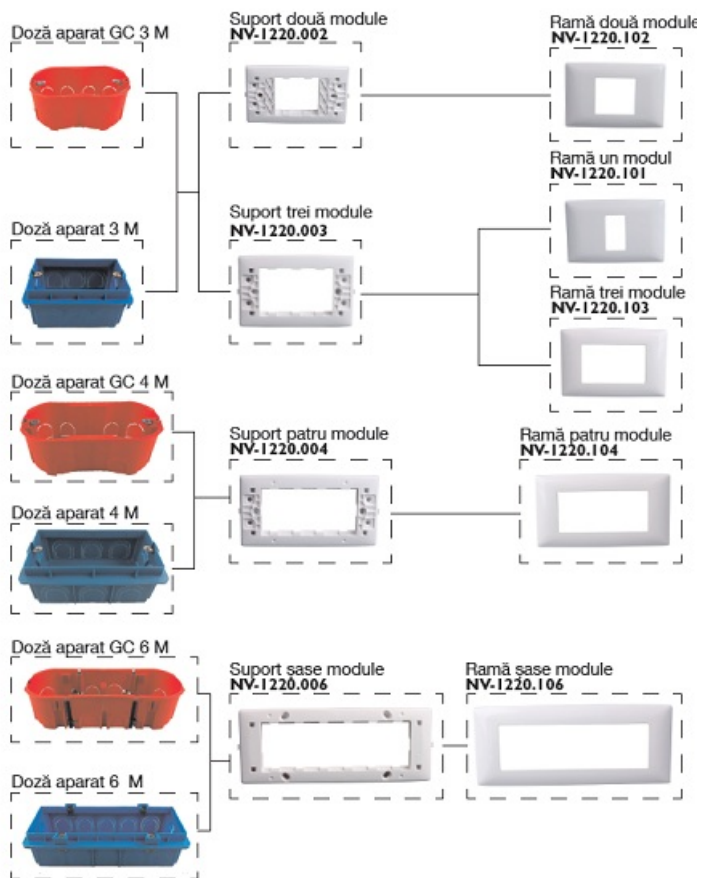

NOVELITE PRIZA TELEFON RJ11 ALBA 1 MODUL NV-1220.230

Priza telefon 1 modul alba.

Mufa tip RJ11

Acest modul se monteaza in doze modulare pe placa suport.

Sistemul modular permite functii multiple in spatiu restrans . Astfel cu acest standard modular de aparataj se pot asocia in doza mai mult de 2 intrerupatoare (in comparatie cu aparatajul clasic) precum si combinatii de prize tv cu prize de curent etc

Pret: 6,21 LEI (TVA inclus)

Detalii online: <https://www.materialelectrice.ro/priza-telefon-rj11-alba-1-modul-nv-1220-230>