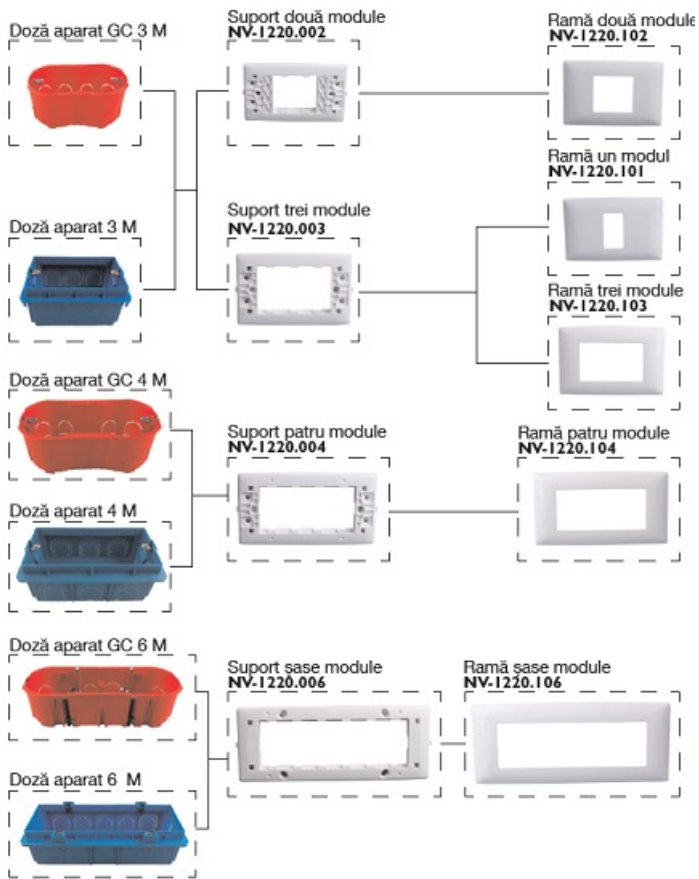

NOVELITE PRIZA TELEFON RJ11 ALBA 1 MODUL NV-1220.230

Priza telefon 1 modul alba.

Mufa tip RJ11

Acest modul se monteaza in doze modulare pe placa suport.

Sistemul modular permite functii multiple in spatiu restrans . Astfel cu acest standard modular de aparataj se pot asocia in doza mai mult de 2 intreruptoare (in comparatie cu aparatajul clasic) precum si combinatii de prize tv cu prize de curent etc

Pret: 6,21 LEI (TVA inclus)

Detalii online: <https://www.materialelectrice.ro/priza-telefon-rj11-alba-1-modul-nv-1220-230>