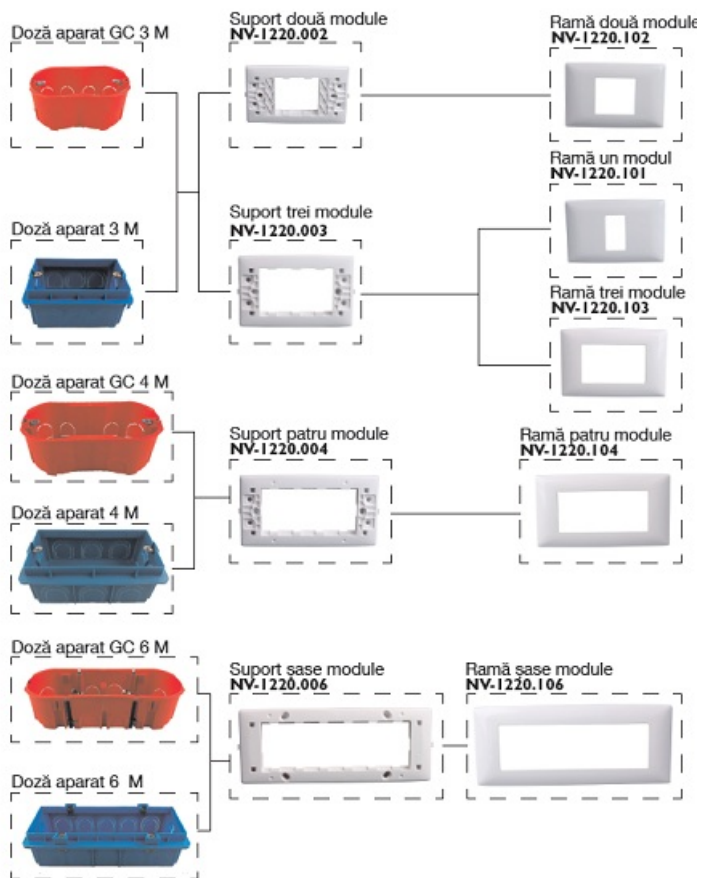

### **NOVELITE PRIZA TELEVIZOR TV ALBA 1 MODUL NV-1220.220**

Priza finala tv fara atenuare.

Mufa tip mama

Acest modul se monteaza in doze modulare pe placa suport.

Sistemul modular permite functii multiple in spatiu restrans . Astfel cu acest standard modular de aparataj se pot asocia in doza mai mult de 2 intreruptoare (in comparatie cu aparatajul clasic) precum si combinatii de prize tv cu prize de curent etc

Pret: 12,60 LEI (TVA inclus)

Detalii online: <https://www.materialelectrice.ro/priza-televizor-tv-alba-1-modul-nv-1220-220>