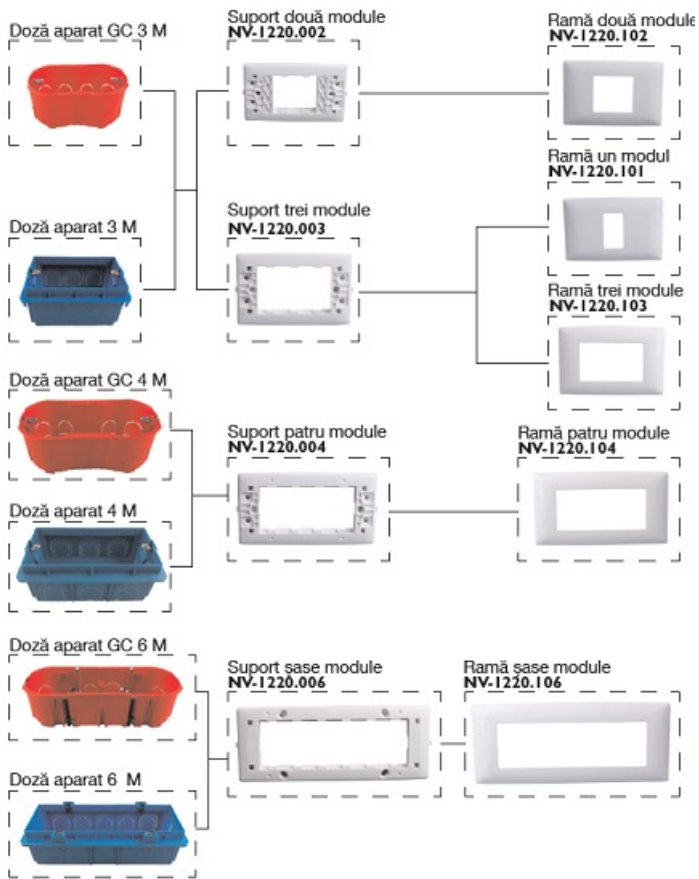

### **NOVELITE PRIZA SCHUKO ALBA STANDARD ITALIAN 1 MODUL NV-1220.210**

Priza schuko 16A 230V

Se utilizeaza pentru stecherele plate

Acest modul se monteaza in doze modulare pe placa suport.

Sistemul modular permite functii multiple in spatiu restrans . Astfel cu acest standard modular de aparataj se pot asocia in doza mai mult de 2 intrerupatoare (in comparatie cu aparatajul clasic) precum si combinatii de prize tv cu prize de curent etc

Pret: 5,37 LEI (TVA inclus)

Detalii online: <https://www.materialelectrice.ro/priza-schuko-alba-standard-italian-1-modul-nv-1220-210>