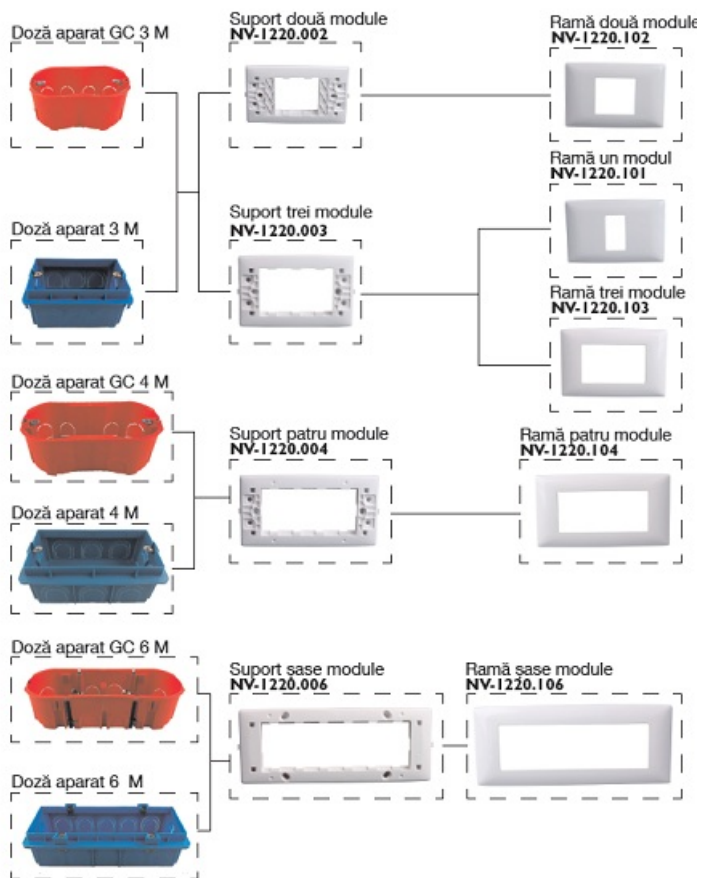

NOVELITE PRIZA SCHUKO ALBA 2 MODULE NV-1220.202

Priza schuko 16A 230V

Acest modul se monteaza in doze modulare pe placa suport.

Sistemul modular permite functii multiple in spatiu restrans . Astfel cu acest standard modular de aparataj se pot asocia in doza mai mult de 2 intrerupatoare (in comparatie cu aparatajul clasic) precum si combinatii de prize tv cu prize de curent etc

Pret: 6,99 LEI (TVA inclus)

Detalii online: <https://www.materialelectrice.ro/priza-schuko-alba-2-module-nv-1220-200>