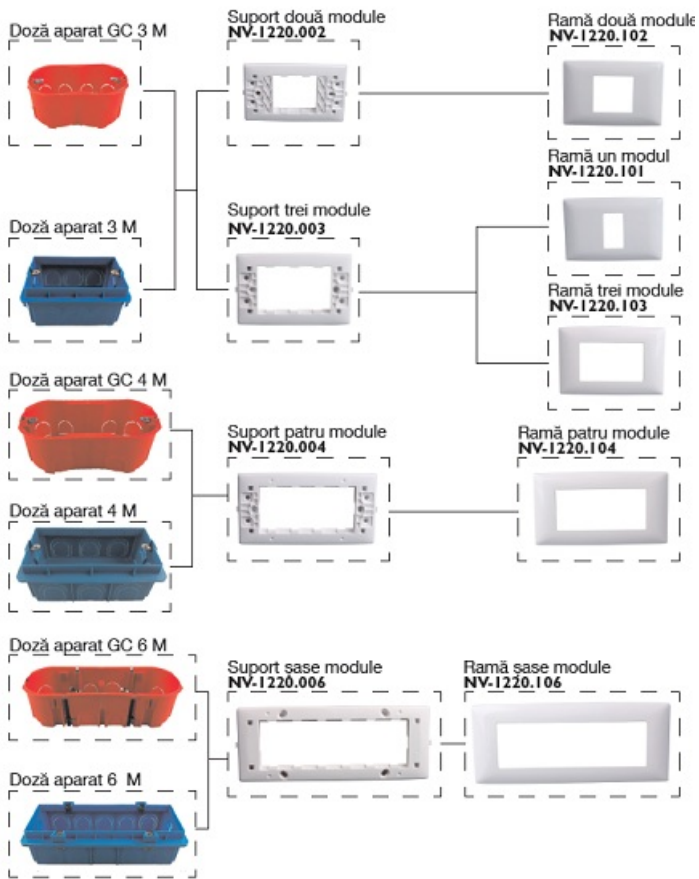

NOVELITE PRIZA SCHUKO ALBA 2 MODULE NV-1220.202

Priza schuko 16A 230V

Acest modul se monteaza in doze modulare pe placa suport.

Sistemul modular permite functii multiple in spatiu restrans . Astfel cu acest standard modular de aparataj se pot asocia in doza mai mult de 2 intrerupatoare (in comparatie cu aparatajul clasic) precum si combinatii de prize tv cu prize de curent etc

Pret: 6,99 LEI (TVA inclus)

Detalii online: <https://www.materialelectrice.ro/priza-schuko-alba-2-module-nv-1220-200>