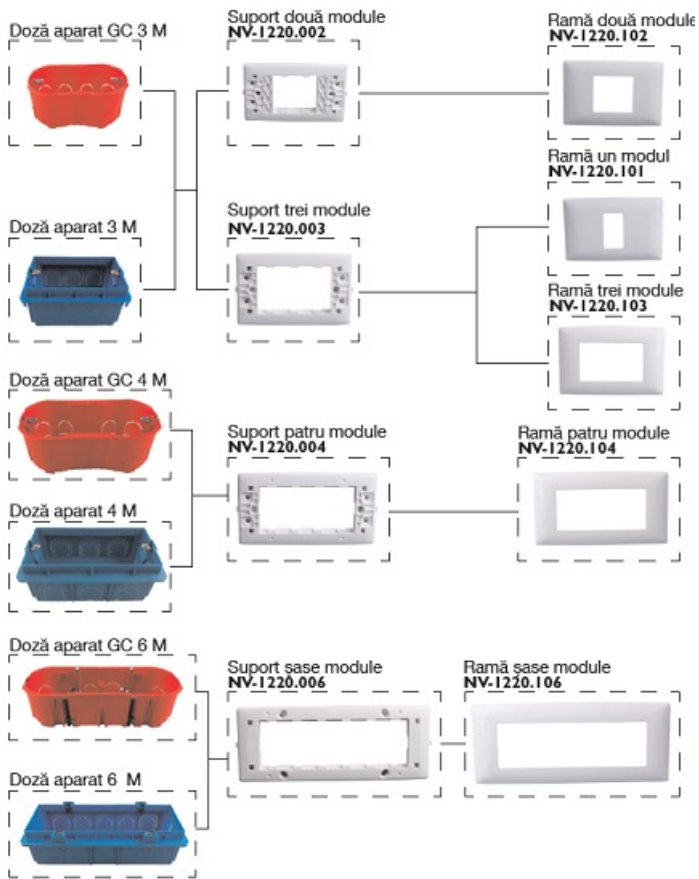

NOVELITE TASTA FALSA ALBA 1MODUL 250W NV-1220.119

Variator 1 modul 16 amperi alb seria Novelite combo

Se utilizeaza pentru umplerea golurilor din dozele modulare mai mari decat necesarul final de aparate.

Acest modul se monteaza in doze modulare pe placa suport.

Sistemul modular permite functii multiple in spatiu restrans . Astfel cu acest standard modular de aparataj se pot asocia in doza mai mult de 2 intrerupatoare (in comparatie cu aparatajul clasic) precum si combinatii de prize tv cu prize de curent etc

Pret: 1,61 LEI (TVA inclus)

Detalii online: <https://www.materialelectrice.ro/tasta-falsa-alba-1modul-250w-nv-1220-119>