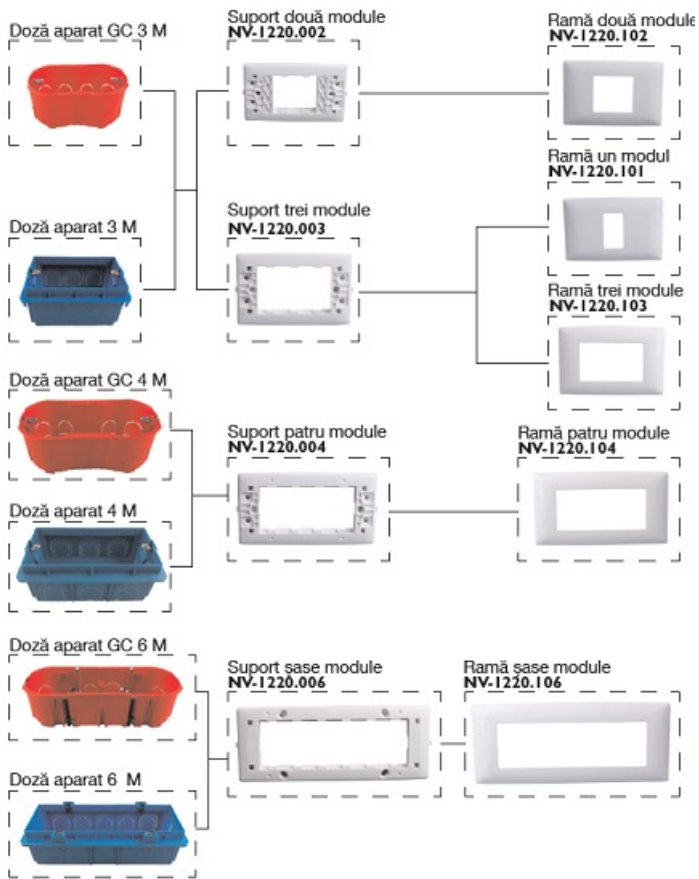

### **NOVELITE VARIATOR ALB 1MODUL 250W NV-1220.117**

Variator 1 modul 16 amperi alb seria Novelite combo

putere 250W

Tensiune de alimentare 230V

Acest modul se monteaza in doze modulare pe placa suport.

Sistemul modular permite functii multiple in spatiu restrans . Astfel cu acest standard modular de aparataj se pot asocia in doza mai mult de 2 intreruptoare (in comparatie cu aparatajul clasic) precum si combinatii de prize tv cu prize de curent etc

Pret: 32,61 LEI (TVA inclus)

Detalii online: <https://www.materialeelectrice.ro/variator-alb-1modul-250w-nv-1220-117>