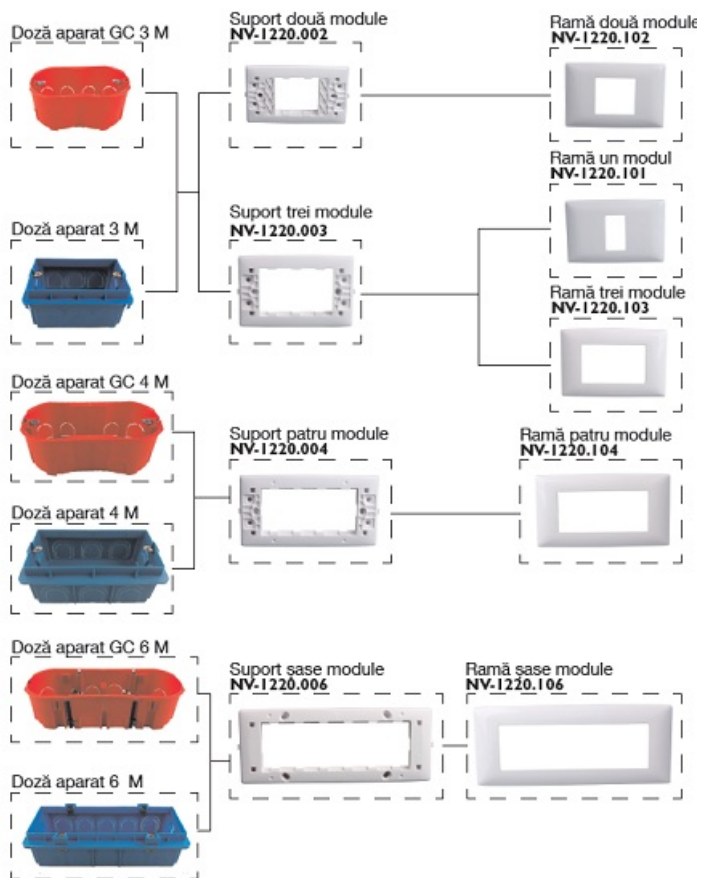

NOVELITE INTRERUPATOR CU LED ALB 1MODUL NV1220.115

Intrerupator 1 modul 16 amperi alb seria Novelite combo

Acest modul se monteaza in doze modulare pe placa suport.

Sistemul modular permite functii multiple in spatiu restrans . Astfel cu acest standard modular de aparataj se pot asocia in doza mai mult de 2 intrerupatoare (in comparatie cu aparatajul clasic) precum si combinatii de prize tv cu prize de curent etc

Pret: 8,96 LEI (TVA inclus)

Detalii online: <https://www.materialelectrice.ro/intrerupator-cu-led-alb-1modul-nv-1220-111>