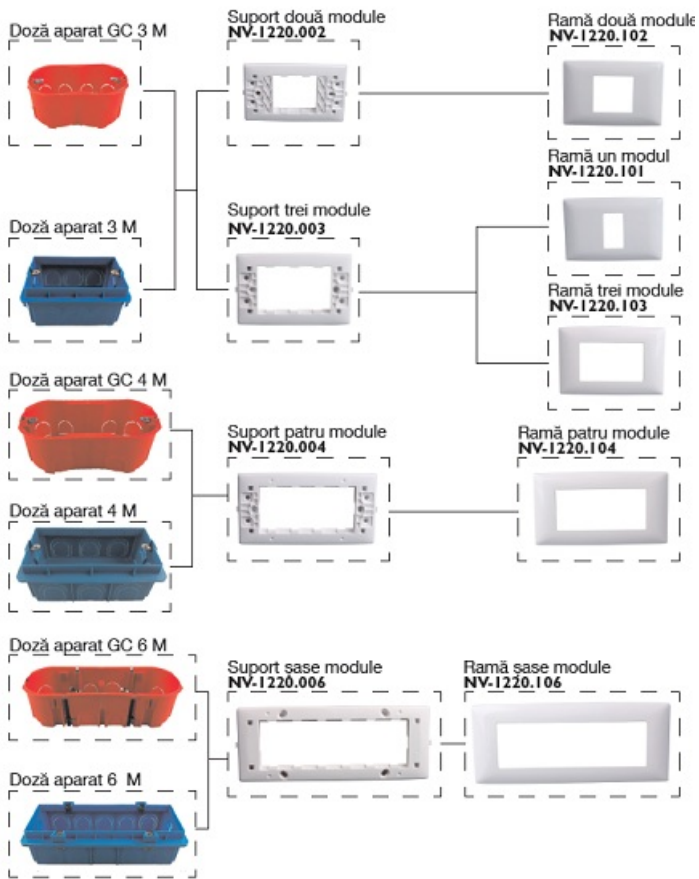

NOVELITE INTRERUPATOR JALUZELE 1MODUL NV-1220.116

Intrerupator jaluzele 1 modul 16 amperi alb seria Novelite combo.

Acest modul se monteaza in doze modulare pe placa suport.

Sistemul modular permite functii multiple in spatiu restrans . Astfel cu acest standard modular de aparataj se pot asocia in doza mai mult de 2 intrerupatoare (in comparatie cu aparatajul clasic) precum si combinatii de prize tv cu prize de curent etc

Pret: 5,49 LEI (TVA inclus)

Detalii online: <https://www.materialelectrice.ro/intrerupator-jaluzele-1modul-nv-1220-111>