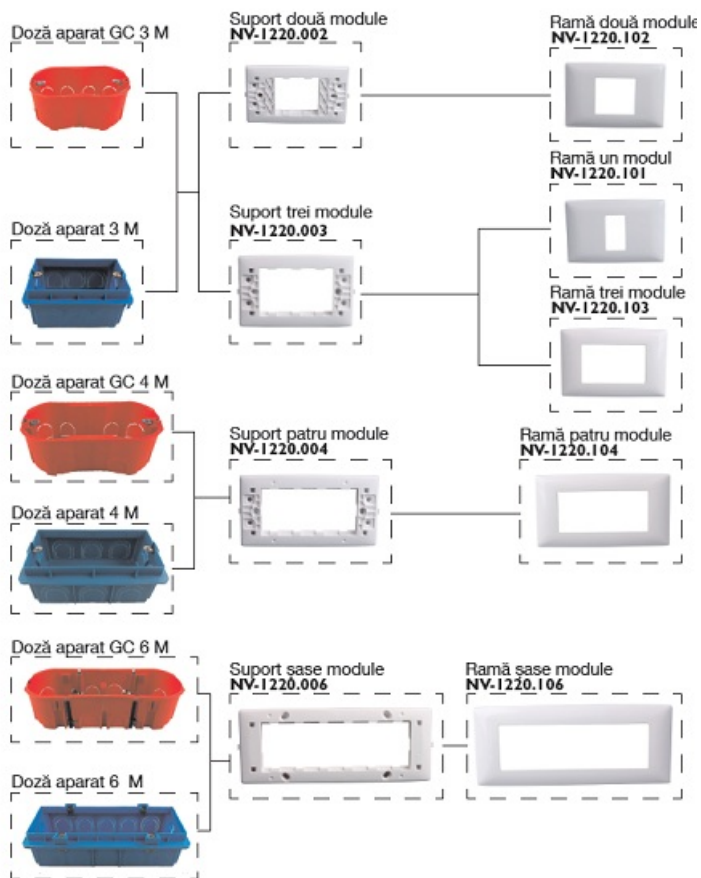

### **NOVELITE INTRERUPATOR CU REVENIRE ALB 1MODUL NV-1220.114**

Intrerupator cu revenire 1 modul 16 amperi alb seria Novelite combo.

Se utilizeaza pentru comanda sonerie.

Acest modul se monteaza in doze modulare pe placa suport.

Sistemul modular permite functii multiple in spatiu restrans . Astfel cu acest standard modular de aparataj se pot asocia in doza mai mult de 2 intreruptoare (in comparatie cu aparatajul clasic) precum si combinatii de prize tv cu prize de curent etc

Pret: 3,82 LEI (TVA inclus)

Detalii online: <https://www.materialelectrice.ro/intrerupator-cu-revenire-alb-1modul-nv-1220-111>