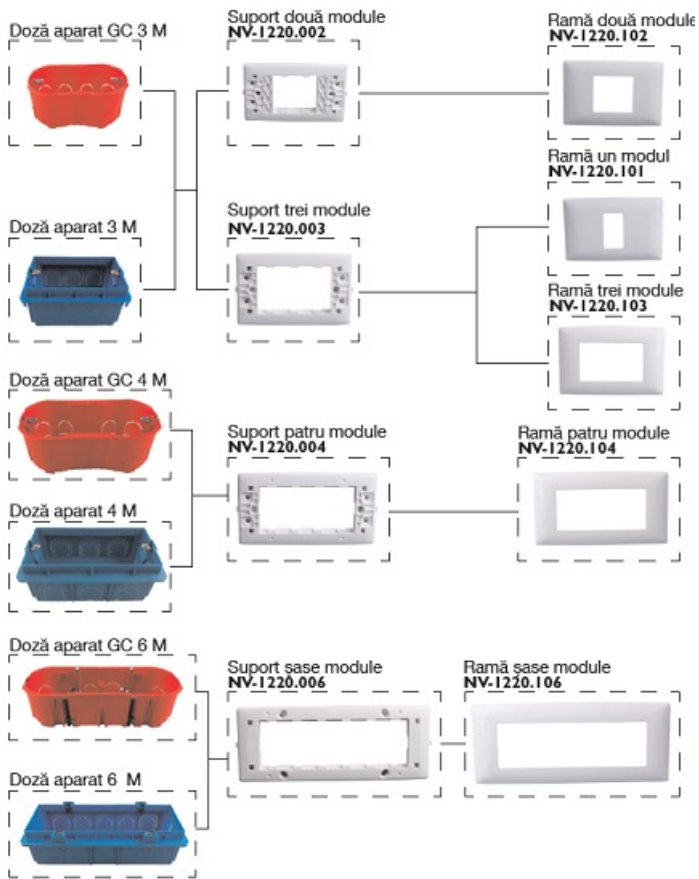

NOVELITE INTRERUPATOR CAP CRUCE ALB 1MODUL NV-1220.113

Intrerupator cap cruce 1 modul 16 amperi alb seria Novelite combo.

Se utilizeaza pentru comanda din mai mult de doua puncte a iluminatului. (in coridoare, dormitoare la usa si capul patului, fereastra balcon etc)

Acest modul se monteaza in doze modulare pe placa suport.

Sistemul modular permite functii multiple in spatiu restrans . Astfel cu acest standard modular de aparataj se pot asocia in doza mai mult de 2 intrerupatoare (in comparatie cu aparatajul clasic) precum si combinatii de prize tv cu prize de curent etc

Pret: 11,17 LEI (TVA inclus)

Detalii online: <https://www.materialelectrice.ro/intrerupator-cap-cruce-alb-1modul-nv-1220-111>