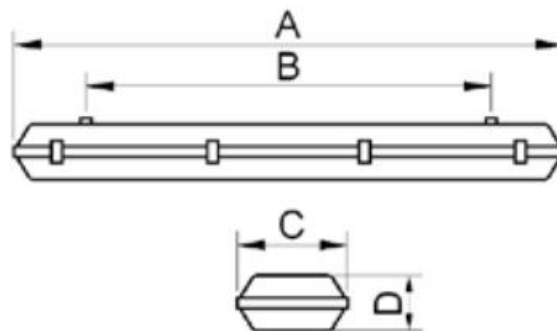

Sursa de l

Protectie - IP 65

Temperatura de lucru: -20 ° C până la +50 ° C

Standard:-EN 60598-1

Cablu de fixare etans.

Clips inchidere din policarbonat incasabil.

Gradul de protectie IP 65 al acestei lampi permite instalarea in camere umede si in aer liber.

| Potencia<br>Watts<br><i>Puissance</i> | B   | C   | D   |
|---------------------------------------|-----|-----|-----|
| 1 x 14/24 W                           | 260 | 100 | 110 |
| 1 x 28/54 W                           | 870 | 100 | 110 |
| 1 x 35/49/80 W                        | 650 | 100 | 110 |
| 2 x 14/24 W                           | 260 | 100 | 110 |
| 2 x 28/54 W                           | 870 | 100 | 110 |
| 2 x 35/49 W                           | 650 | 100 | 110 |