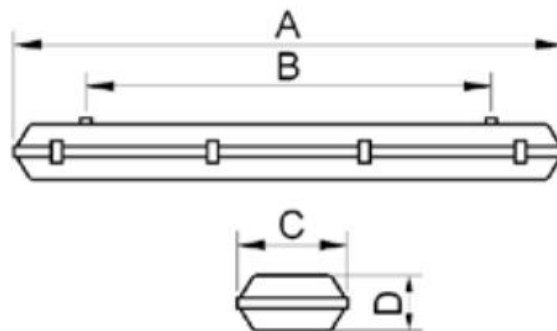

AIRFAL SUPRA CORP DE ILUMINAT S2112 2 X 49W

Material- rezistent la temperatura ridicata

Carcasa externa din aluminiu

Curent- 220-240V, 50-60Hz

Sursa de l

Protectie - IP 65

Temperatura de lucru: -20 ° C pân? la +50 ° C

Standard:-EN 60598-1

Cablu de fixare etans.

Clips inchidere din policarbonat incasabil.

Gradul de protectie IP 65 al acestei lampi permite instalarea in camere umede si in aer liber.

Potencia Watts <i>Puissance</i>	B	C	D
1 x 14/24 W	260	100	110
1 x 28/54 W	870	100	110
1 x 35/49/80 W	650	100	110
2 x 14/24 W	260	100	110
2 x 28/54 W	870	100	110
2 x 35/49 W	650	100	110