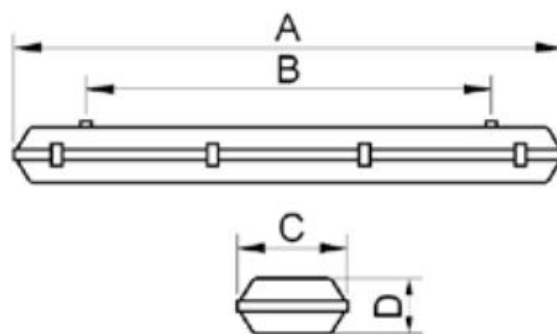

Sursa de l

Protectie - IP 65

Temperatura de lucru: -20 ° C până la +50 ° C

Standard:-EN 60598-1

Cablu de fixare etans.

Clips inchidere din policarbonat incasabil.

Gradul de protectie IP 65 al acestei lampi permite instalarea in camere umede si in aer liber.

Potencia Watts <i>Puissance</i>	B	C	D
1 x 14/24 W	260	100	110
1 x 28/54 W	870	100	110
1 x 35/49/80 W	650	100	110
2 x 14/24 W	260	100	110
2 x 28/54 W	870	100	110
2 x 35/49 W	650	100	110

Pret: 126,36 LEI (TVA inclus)