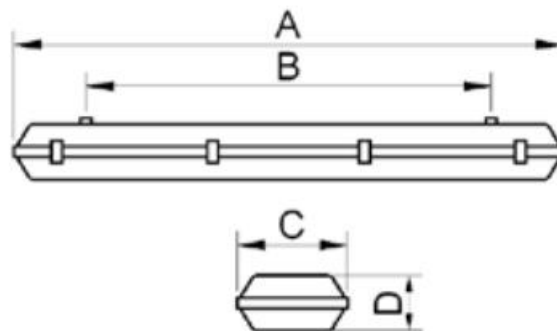

**AIRFAL LAMPA TEHNICA MEDII DURE,2 X 24W,TUB FLUORESCENT T5 ,IP65,L:66
CM,POLICARBONAT,ELECTRONIC**

Material- rezistent la temperatura ridicata

Carcasa externa din aluminiu

Curent- 220-240V. 50-60Hz

Sursa de l

Protectie - IP 65

Temperatura de lucru: -20 ° C până la +50 ° C

Standard:-EN 60598-1

Cablu de fixare etans.

Clips inchidere din policarbonat incasabil.

Gradul de protectie IP 65 al acestei lampi permite instalarea in camere umede si in aer liber.

Potencia Watts <i>Puissance</i>	B	C	D
1 x 14/24 W	260	100	110
1 x 28/54 W	870	100	110
1 x 35/49/80 W	650	100	110
2 x 14/24 W	260	100	110
2 x 28/54 W	870	100	110
2 x 35/49 W	650	100	110

Pret: 126,36 LEI (TVA inclus)