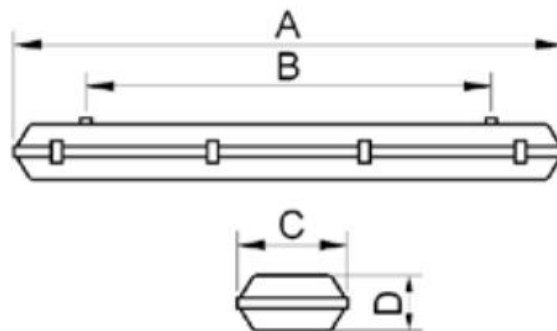

### **AIRFAL SUPRA CORP DE ILUMINAT S2111 2 X 24W**

Material- rezistent la temperatura ridicata

Carcasa externa din aluminiu

Curent- 220-240V, 50-60Hz

Sursa de l

Protectie - IP 65

Temperatura de lucru: -20 ° C pân? la +50 ° C

Standard:-EN 60598-1

Cablu de fixare etans.

Clips inchidere din policarbonat incasabil.

Gradul de protectie IP 65 al acestei lampi permite instalarea in camere umede si in aer liber.

Potencia Watts <i>Puissance</i>	B	C	D
1 x 14/24 W	260	100	110
1 x 28/54 W	870	100	110
1 x 35/49/80 W	650	100	110
2 x 14/24 W	260	100	110
2 x 28/54 W	870	100	110
2 x 35/49 W	650	100	110