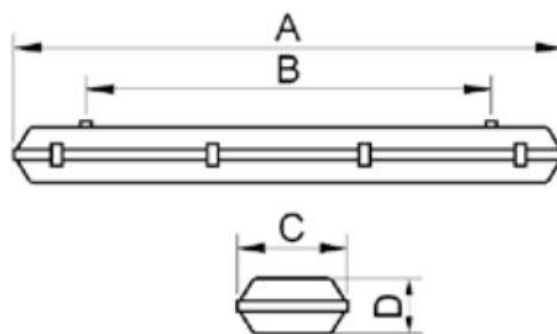

AIRFAL SUPRA CORP DE ILUMINAT S2111 2 X 24W

Material- rezistent la temperatura ridicata

Carcasa externa din aluminiu

Curent- 220-240V, 50-60Hz

Sursa de l

Protectie - IP 65

Temperatura de lucru: -20 ° C până la +50 ° C

Standard:-EN 60598-1

Cablu de fixare etans.

Clips inchidere din policarbonat incasabil.

Gradul de protectie IP 65 al acestei lampi permite instalarea in camere umede si in aer liber.

Potencia Watts <i>Puissance</i>	B	C	D
1 x 14/24 W	260	100	110
1 x 28/54 W	870	100	110
1 x 35/49/80 W	650	100	110
2 x 14/24 W	260	100	110
2 x 28/54 W	870	100	110
2 x 35/49 W	650	100	110