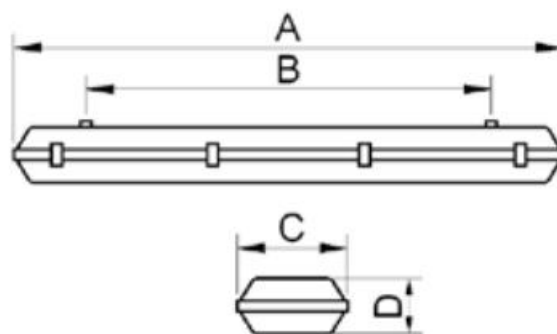

### AIRFAL SUPRA CORP DE ILUMINAT S2111 2 X 24W

Material- rezistent la temperatura ridicata

Carcasa externa din aluminiu

Curent- 220-240V, 50-60Hz

Sursa de l

Protectie - IP 65

Temperatura de lucru: -20 ° C pân? la +50 ° C

Standard:-EN 60598-1

Cablu de fixare etans.

Clips inchidere din policarbonat incasabil.

Gradul de protectie IP 65 al acestei lampi permite instalarea in camere umede si in aer liber.

Potencia Watts <i>Puissance</i>	B	C	D
1 x 14/24 W	260	100	110
1 x 28/54 W	870	100	110
1 x 35/49/80 W	650	100	110
2 x 14/24 W	260	100	110
2 x 28/54 W	870	100	110
2 x 35/49 W	650	100	110