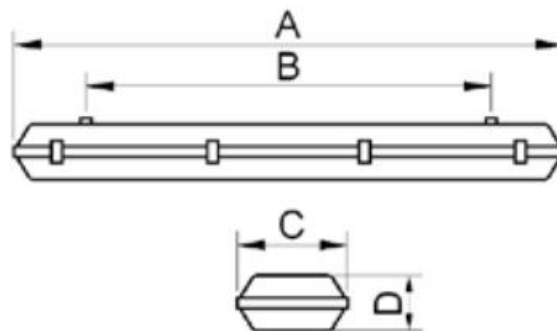

**AIRFAL LAMPA TEHNICA MEDII DURE, 2 X 35W, TUB FLUORESCENT T5 ,IP65,L:157
CM,POLICARBONAT,ELECTRONIC**

Material- rezistent la temperatura ridicata

Carcasa externa din aluminiu

Curent- 220-240V. 50-60Hz

Sursa de l

Protectie - IP 65

Temperatura de lucru: -20 ° C până la +50 ° C

Standard:-EN 60598-1

Cablu de fixare etans.

Clips inchidere din policarbonat incasabil.

Gradul de protectie IP 65 al acestei lampi permite instalarea in camere umede si in aer liber.

Potencia Watts <i>Puissance</i>	B	C	D
1 x 14/24 W	260	100	110
1 x 28/54 W	870	100	110
1 x 35/49/80 W	650	100	110
2 x 14/24 W	260	100	110
2 x 28/54 W	870	100	110
2 x 35/49 W	650	100	110

Pret: 166,49 LEI (TVA inclus)