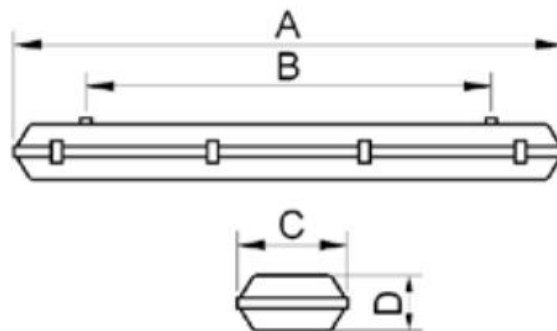

AIRFAL SUPRA CORP DE ILUMINAT S2110 2 X 35W

Material- rezistent la temperatura ridicata

Carcasa externa din aluminiu

Curent- 220-240V, 50-60Hz

Sursa de l

Protectie - IP 65

Temperatura de lucru: -20 ° C pân? la +50 ° C

Standard:-EN 60598-1

Cablu de fixare etans.

Clips inchidere din policarbonat incasabil.

Gradul de protectie IP 65 al acestei lampi permite instalarea in camere umede si in aer liber.

Potencia Watts <i>Puissance</i>	B	C	D
1 x 14/24 W	260	100	110
1 x 28/54 W	870	100	110
1 x 35/49/80 W	650	100	110
2 x 14/24 W	260	100	110
2 x 28/54 W	870	100	110
2 x 35/49 W	650	100	110