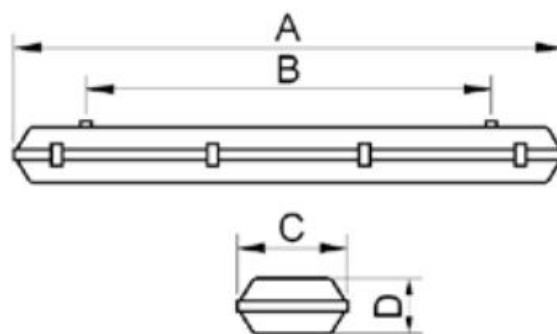

**AIRFAL LAMPA TEHNICA MEDII DURE, 2 X 28W, TUB FLUORESCENT T5 ,IP65,L:127  
CM,POLICARBONAT,ELECTRONIC**

Material- rezistent la temperatura ridicata

Carcasa externa din aluminiu

Curent- 220-240V. 50-60Hz

Sursa de l

Protectie - IP 65

Temperatura de lucru: -20 ° C până la +50 ° C

Standard:-EN 60598-1

Cablu de fixare etans.

Clips inchidere din policarbonat incasabil.

Gradul de protectie IP 65 al acestei lampi permite instalarea in camere umede si in aer liber.

Potencia Watts <i>Puissance</i>	B	C	D
1 x 14/24 W	260	100	110
1 x 28/54 W	870	100	110
1 x 35/49/80 W	650	100	110
2 x 14/24 W	260	100	110
2 x 28/54 W	870	100	110
2 x 35/49 W	650	100	110

Pret: 155,38 LEI (TVA inclus)

Detalii online: <https://www.materialelectrice.ro/lampa-tehnica-medii-dure-2-x-28w-tub-fluorescent-t5-ip65-l-66-cm-policarbonat-dimabil>