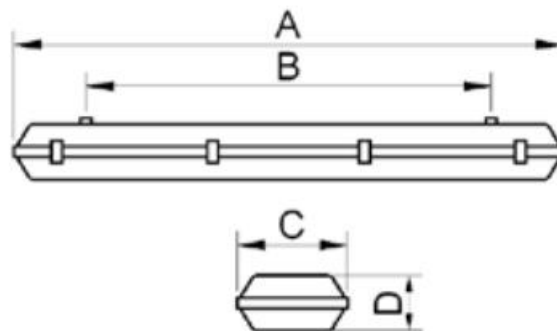

AIRFAL SUPRA CORP DE ILUMINAT S2108 2 X 14W

Material- rezistent la temperatura ridicata

Carcasa externa din aluminiu

Curent- 220-240V, 50-60Hz

Sursa de l

Protectie - IP 65

Temperatura de lucru: -20 ° C pân? la +50 ° C

Standard:-EN 60598-1

Cablu de fixare etans.

Clips inchidere din policarbonat incasabil.

Gradul de protectie IP 65 al acestei lampi permite instalarea in camere umede si in aer liber.

Potencia Watts <i>Puissance</i>	B	C	D
1 x 14/24 W	260	100	110
1 x 28/54 W	870	100	110
1 x 35/49/80 W	650	100	110
2 x 14/24 W	260	100	110
2 x 28/54 W	870	100	110
2 x 35/49 W	650	100	110