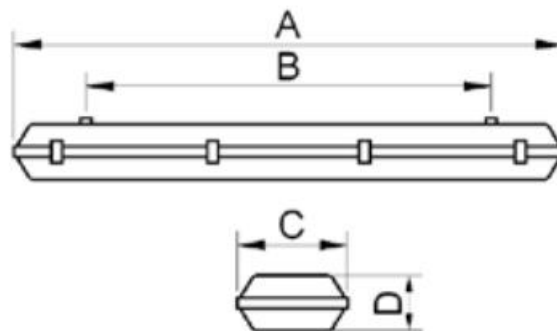

AIRFAL SUPRA CORP DE ILUMINAT S2108 2 X 14W

Material- rezistent la temperatura ridicata

Carcasa externa din aluminiu

Curent- 220-240V, 50-60Hz

Sursa de l

Protectie - IP 65

Temperatura de lucru: -20 ° C până la +50 ° C

Standard:-EN 60598-1

Cablu de fixare etans.

Clips inchidere din policarbonat incasabil.

Gradul de protectie IP 65 al acestei lampi permite instalarea in camere umede si in aer liber.

Potencia Watts <i>Puissance</i>	B	C	D
1 x 14/24 W	260	100	110
1 x 28/54 W	870	100	110
1 x 35/49/80 W	650	100	110
2 x 14/24 W	260	100	110
2 x 28/54 W	870	100	110
2 x 35/49 W	650	100	110